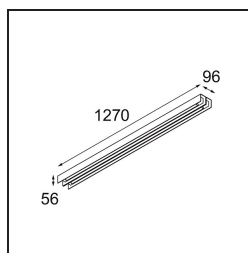

Date
Customer
Project
Type

*FFD\_United Surface 1274 2x LED 3000K 1-10V DI Black Matt*

Nuestra luminaria United, merecedora del premio al diseño Good Design, continúa poniendo de manifiesto la belleza simple de la lámpara fluorescente. No obstante, esta luminaria LED no es nada común, con una carcasa en forma de U que admite montaje en techo o en pared. Los tubos de luz de United están ligeramente empotrados en la carcasa y emiten luz por todos los lados, incluidos ambos extremos.

### Specifications

Material	13391402
Tipo de fuente de luz	LED
Tipo de LED	NLP
Tecnología LED	PCB LED
CRI	Min. 90
Temperatura del color	3000K
Vida Útil	L80B10 @50.000 horas
Lámpara Incluida	Sí
Número de fuentes de luz	2
Binning (SDCM)	2
Dirección de la luz	Directo
Voltaje de entrada	230V
Luminaire power (W)	39,0
Clasificación eléctrica	I
Clasificación del IP	20
Clasificación de hilo incandescente (°C)	960
Protocolo de regulación	1-10V
Interio/Exterior	Interior
Aplicación	Techo, Pared
Montaje	Superficie
Ajustabilidad	Not Applicable
Distancia al objeto iluminado (m)	0,1
Color principal & Acabado principal	Negro, Mate
Peso bruto (g)	4270,0
Flujo luminoso por lámpara (lm)	1914
Eficacia (lm/W)	49
Índice de deslumbramiento	27