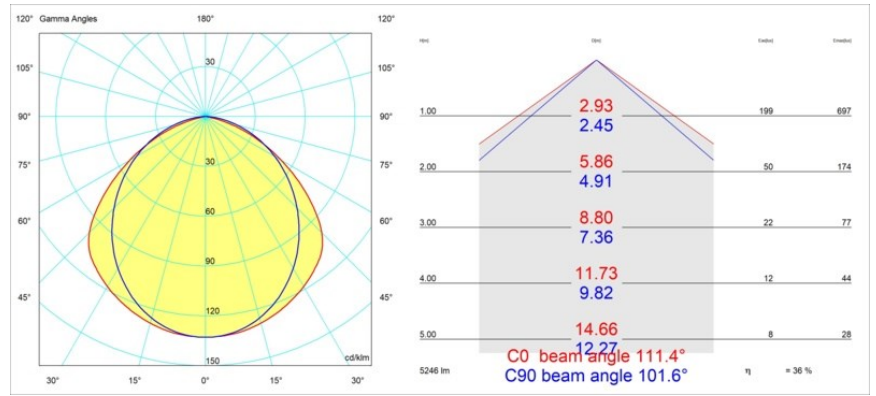

Light distribution & beam diagram