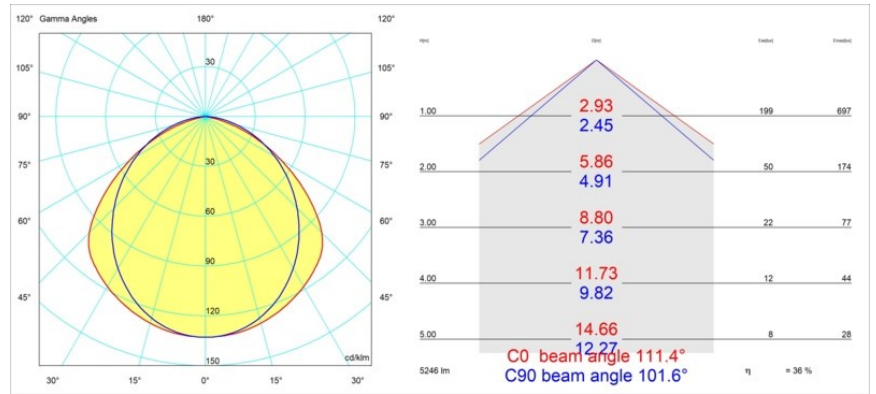

Spezifikationen

Material	13391402
Typ der Lichtquelle	LED
LED Typ	NLP
LED-Technologie	LED-Platine
CRI	Min. 90
Farbtemperatur	3000K
Lebensdauer	L80 B10 bei 50.000 Stunden
Leuchtmittel enthalten	Ja
Anzahl Lichtquellen	2
Binning (SDCM)	2
Lichtrichtung	Abwärts
Eingangsspannung	230 V
Luminaire power (W)	39,0
Schutzklasse	I
Schutzart	20
Glühdrahtprüfung (°C)	960
Dimmprotokoll	1-10V
Innen/Außen	Innen
Anwendung	Decke, Wand
Montage	Aufbau
Verstellbarkeit	Not Applicable
Abstand zum beleuchteten Objekt (m)	0,1
Primärfarbe & Primäres Finish	Schwarz, Matt
Bruttogewicht (g)	4270,0
Lichtstrom pro Lampe (lm)	1914
Effizienz (lm/W)	49
UGR	27

Spezifikationen

TM30 & CRI Diagramm

Lichtverteilung und Lichtverteilungskurve

Diagramm

Dekorative Zubehör

- 13392132** Cover 1274 2x United Black Structure
- 13392109** Cover 1274 2x United White Structure