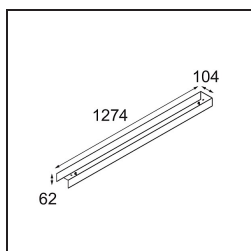

Spezifikationen

Material	13391402
Typ der Lichtquelle	LED
LED Typ	NLP
LED-Technologie	LED-Platine
CRI	Min. 90
Farbtemperatur	3000K
Lebensdauer	L80 B10 bei 50.000 Stunden
Leuchtmittel enthalten	Ja
Anzahl Lichtquellen	2
Binning (SDCM)	2
Lichtrichtung	Abwärts
Eingangsspannung	230 V
Luminaire power (W)	39,0
Schutzklasse	I
Schutzart	20
Glühdrahtprüfung (°C)	960
Dimmprotokoll	1-10V
Innen/Außen	Innen
Anwendung	Decke, Wand
Montage	Aufbau
Verstellbarkeit	Not Applicable
Abstand zum beleuchteten Objekt (m)	0,1
Primärfarbe & Primäres Finish	Schwarz, Matt
Bruttogewicht (g)	4270,0
Lichtstrom pro Lampe (lm)	1914
Effizienz (lm/W)	49
UGR	27

Spezifikationen

TM30 & CRI Diagramm

Lichtverteilung und Lichtverteilungskurve

Diagramm

Dekorative Zubehör

- 13392132** Cover 1274 2x United Black Structure
- 13392109** Cover 1274 2x United White Structure