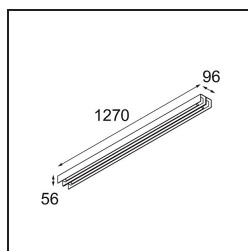

Datum
Kunde
Projekt
Art

FFD_United Surface 1274 2x LED 3000K 1-10V DI Black Matt

Unsere Leuchte United, die mit dem Good Design Award ausgezeichnet wurde, ist ein bleibender Beweis für die einfache Schönheit der Leuchtstofflampe. Unabhängig davon ist diese LED-Leuchte mit ihrem U-förmigen Gehäuse, das sowohl an der Decke als auch an der Wand montiert werden kann, alles andere als gewöhnlich. Die Leuchtröhren der United LED sind leicht in das Gehäuse eingelassen, so dass das Licht an allen Seiten abgestrahlt wird, auch an beiden Enden.

Spezifikationen

Material	13391402
Typ der Lichtquelle	LED
LED Typ	NLP
LED-Technologie	LED-Platine
CRI	Min. 90
Farbtemperatur	3000K
Lebensdauer	L80 B10 bei 50.000 Stunden
Leuchtmittel enthalten	Ja
Anzahl Lichtquellen	2
Binning (SDCM)	2
Lichtrichtung	Abwärts
Eingangsspannung	230 V
Luminaire power (W)	39,0
Schutzklasse	I
Schutzart	20
Glühdrahtprüfung (°C)	960
Dimmprotokoll	1-10V
Innen/Außen	Innen
Anwendung	Decke, Wand
Montage	Aufbau
Verstellbarkeit	Not Applicable
Abstand zum beleuchteten Objekt (m)	0,1
Primärfarbe & Primäres Finish	Schwarz, Matt
Bruttogewicht (g)	4270,0
Lichtstrom pro Lampe (lm)	1914
Effizienz (lm/W)	49
UGR	27

Spezifikationen

TM30 & CRI Diagramm

Lichtverteilung und Lichtverteilungskurve

Diagramm

Dekorative Zubehör

- 13392132** Cover 1274 2x United Black Structure
- 13392109** Cover 1274 2x United White Structure