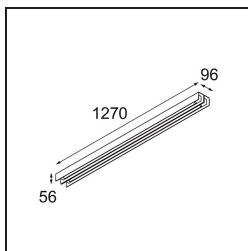

Datum

Klant

Project

Soort

United Surface 1274 2x LED 3000K Non-Dim DI White Structure

Onze United armatuur, die bekroond werd met een Good Design Award, blijft hulde brengen aan de eenvoudige pracht van de fluorescentielamp. Dat gezegd zijnde, is deze led-armatuur alles behalve gewoontjes, met een U-vormige behuizing die zowel op het plafond als op de muur gemonteerd kan worden. De lichtbuizen van United zijn enigszins ingebouwd in de behuizing, die licht uitstraalt langs alle zijden, ook aan beide uiteinden.

Specificaties

Materiaal	13391309
Type Lichtbron	LED
LED type	NLP
LED technologie	Led-printplaat
CRI	Min. 90
Kleurtemperatuur	3000K
Levensduur	L80B10 bij 50.000 Uur
Lamp inbegrepen	Ja
Aantal Lichtbronnen	2
Binning (SDCM)	2
Lichtrichting	Omlaag
Ingangsspanning	230 V
Luminaire power (W)	39,0
Elektriciteitsklasse	I
IP-klasse	20
Gloeidraadtest (°C)	960
Protocol Voor Dimmen	Niet-Dimbaar
Binnen/Buiten	Binnen
Toepassing	Plafond, Wand
Montage	Opbouw
Verstelbaarheid	Not Applicable
Afstand tot Verlicht Voorwerp (m)	0,1
Primaire Kleur & Primaire Afwerking	Wit, Structuur
Brutogewicht (g)	4270,0
Lumenoutput per lampunit (lm)	2784
Efficiëntie (lm/W)	71
UGR	29