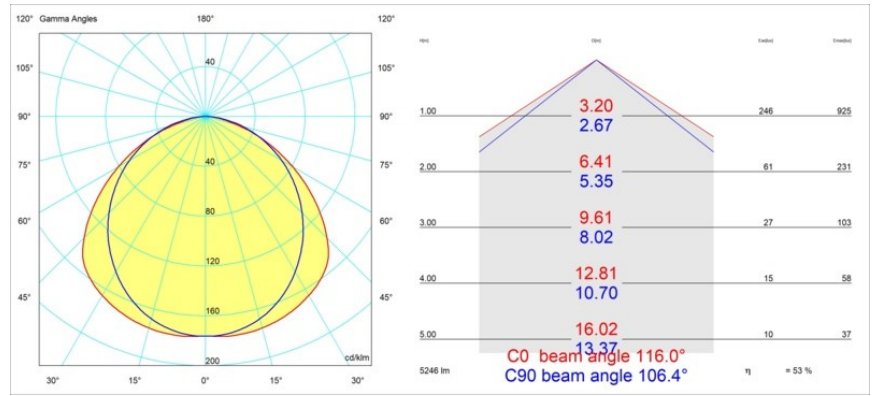

Lichtspreading & Stralingsdiagram