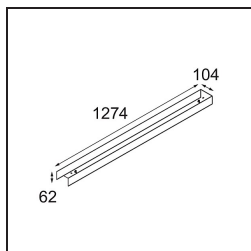

Specificaties

Materiaal	13391309
Type Lichtbron	LED
LED type	NLP
LED technologie	Led-printplaat
CRI	Min. 90
Kleurtemperatuur	3000K
Levensduur	L80B10 bij 50.000 Uur
Lamp inbegrepen	Ja
Aantal Lichtbronnen	2
Binning (SDCM)	2
Lichtrichting	Omlaag
Ingangsspanning	230 V
Luminaire power (W)	39,0
Elektriciteitsklasse	I
IP-klasse	20
Gloeidraadtest (°C)	960
Protocol Voor Dimmen	Niet-Dimbaar
Binnen/Buiten	Binnen
Toepassing	Plafond, Wand
Montage	Opbouw
Verstelbaarheid	Not Applicable
Afstand tot Verlicht Voorwerp (m)	0,1
Primaire Kleur & Primaire Afwerking	Wit, Structuur
Brutogewicht (g)	4270,0
Lumenoutput per lampunit (lm)	2784
Efficiëntie (lm/W)	71
UGR	29

TM30 & CRI Diagrammen

Lichtspreading & Stralingsdiagram

Diagrammen

Decoratieve Accessoires

- 13392132** Cover 1274 2x United Black Structure
- 13392109** Cover 1274 2x United White Structure

■ Kies een vereist accessoire