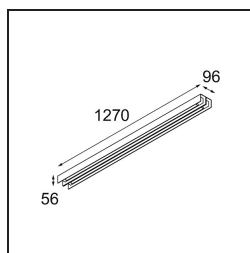

Date
Customer
Project
Type

*United Surface 1274 2x LED 3000K Non-Dim DI White Structure*

Nuestra luminaria United, merecedora del premio al diseño Good Design, continúa poniendo de manifiesto la belleza simple de la lámpara fluorescente. No obstante, esta luminaria LED no es nada común, con una carcasa en forma de U que admite montaje en techo o en pared. Los tubos de luz de United están ligeramente empotrados en la carcasa y emiten luz por todos los lados, incluidos ambos extremos.

### Specifications

Material	13391309
Tipo de fuente de luz	LED
Tipo de LED	NLP
Tecnología LED	PCB LED
CRI	Min. 90
Temperatura del color	3000K
Vida Útil	L80B10 @50.000 horas
Lámpara Incluida	Sí
Número de fuentes de luz	2
Binning (SDCM)	2
Dirección de la luz	Directo
Voltaje de entrada	230V
Luminaire power (W)	39,0
Clasificación eléctrica	I
Clasificación del IP	20
Clasificación de hilo incandescente (°C)	960
Protocolo de regulación	no regulable
Interio/Exterior	Interior
Aplicación	Techo, Pared
Montaje	Superficie
Ajustabilidad	Not Applicable
Distancia al objeto iluminado (m)	0,1
Color principal & Acabado principal	Blanco, Estructura
Peso bruto (g)	4270,0
Flujo luminoso por lámpara (lm)	2784
Eficacia (lm/W)	71
Índice de deslumbramiento	29