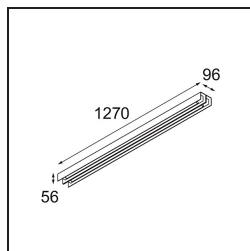

United Surface 1274 2x LED 3000K Non-Dim DI Black Matt

Specificaties

Materiaal	13391302
Type Lichtbron	LED
LED type	NLP
LED technologie	Led-printplaat
CRI	Min. 90
Kleurtemperatuur	3000K
Levensduur	L80B10 bij 50.000 Uur
Lamp inbegrepen	Ja
Aantal Lichtbronnen	2
Binning (SDCM)	2
Lichtrichting	Omlaag
Ingangsspanning	230 V
Luminaire power (W)	39,0
Elektriciteitsklasse	I
IP-klasse	20
Gloeidraadtest (°C)	960
Protocol Voor Dimmen	Niet-Dimbaar
Binnen/Buiten	Binnen
Toepassing	Plafond, Wand
Montage	Opbouw
Verstelbaarheid	Not Applicable
Afstand tot Verlicht Voorwerp (m)	0,1
Primaire Kleur & Primaire Afwerking	Zwart, Mat
Brutogewicht (g)	4270,0
Lumenoutput per lampunit (lm)	1914
Efficiëntie (lm/W)	49
UGR	27