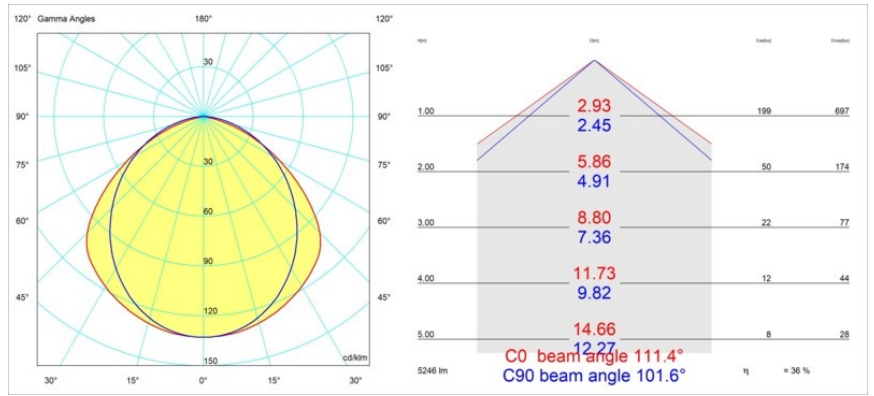

Lichtspreading & Stralingsdiagram