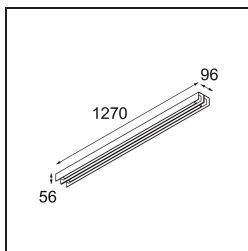

United Surface 1274 2x LED 3000K Non-Dim DI Black Matt

Il nostro apparecchio illuminante United, vincitore del Good Design Award, continua a essere una testimonianza della bellezza semplice delle lampade fluorescenti. Ciò detto, questo apparecchio a LED è tutt'altro che tradizionale, con un corpo a U che può essere montato sia a soffitto che a parete. I tubi luminosi di United sono leggermente incassati nell'alloggiamento ed emettono luce su tutti i lati, comprese le due estremità.

Specifications

| | |
|--------------------------------------|--------------------|
| Materiale | 13391302 |
| Tipo di Sorgente | LED |
| Tipologia LED | NLP |
| Tecnologie LED | LED PCB |
| CRI | Min. 90 |
| Temperatura di colore della luce | 3000K |
| Vita utile | L80B10 @50.000 ore |
| Lampadina inclusa | Sì |
| Numero di fonte luminosa | 2 |
| Binning (SDCM) | 2 |
| Direzione della luce | Diretta |
| Volt in ingresso | 230V |
| Luminaire power (W) | 39,0 |
| Classificazione elettrica | I |
| Grado IP | 20 |
| Test filo a caldo (°C) | 960 |
| Protocollo di regolazione (Dimmer) | non dimmerabile |
| Interno/Esterno | Interno |
| Applicazione | Soffitto, Parete |
| Montaggio | Superficie |
| Orientabilità | Not Applicable |
| Distanza dall'oggetto illuminato (m) | 0,1 |
| Colore primario & Finitura primaria | Nero, Opaca |
| Peso lordo (g) | 4270,0 |
| Flusso luminoso per lampade (lm) | 1914 |
| Efficienza (lm/W) | 49 |
| Livello abbagliamento | 27 |