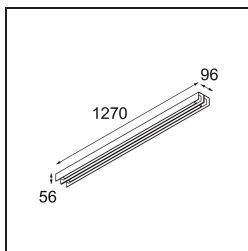

Date
Client
Projet
Type

United Surface 1274 2x LED 3000K Non-Dim DI Black Matt

Notre luminaire United récompensé par le Good Design Award continue d'être un hommage à la beauté simple de l'ampoule fluorescente. Ceci dit, ce luminaire LED est tout sauf ordinaire, avec son boîtier en forme de U qui peut être monté au plafond et au mur. Les tubes lumineux d'United sont légèrement en retrait dans le boîtier, émettant la lumière sur tous les côtés, y compris aux deux extrémités.

Caractéristiques

Matériaux	13391302
Type de Source Lumineuse	LED
Type de LED	NLP
Technologie LED	PCB de LED
CRI	Min. 90
Température de Couleur	3000K
Durée de Vie	L80B10 à 50 000 heures
Ampoule incluse	Oui
Nombre de Sources Lumineuses	2
Groupement (SDCM)	2
Direction de la Lumière	Bas
Tension d'Entrée	230 V
Luminaire power (W)	39,0
Classe Électrique	I
Indice de protection IP	20
Essai au fil incandescent (°C)	960
Protocole de Variation	Non Dimmable
Intérieur/extérieur	Intérieur
Application	Plafond, Mur
Montage	En Surface
Ajustabilité	Not Applicable
Distance avec l'Objet Éclairé (m)	0,1
Couleur Principale & Finition Principale	Noir, Mat
Poids brut (g)	4270,0
Flux lumineux par lampe (lm)	1914
Efficacité (lm/W)	49
UGR	27