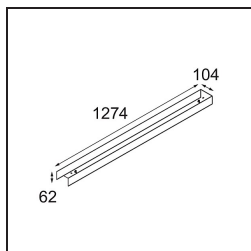

Caractéristiques

Matériaux	13391302
Type de Source Lumineuse	LED
Type de LED	NLP
Technologie LED	PCB de LED
CRI	Min. 90
Température de Couleur	3000K
Durée de Vie	L80B10 à 50 000 heures
Ampoule incluse	Oui
Nombre de Sources Lumineuses	2
Groupement (SDCM)	2
Direction de la Lumière	Bas
Tension d'Entrée	230 V
Luminaire power (W)	39,0
Classe Électrique	I
Indice de protection IP	20
Essai au fil incandescent (°C)	960
Protocole de Variation	Non Dimmable
Intérieur/extérieur	Intérieur
Application	Plafond, Mur
Montage	En Surface
Ajustabilité	Not Applicable
Distance avec l'Objet Éclairé (m)	0,1
Couleur Principale & Finition Principale	Noir, Mat
Poids brut (g)	4270,0
Flux lumineux par lampe (lm)	1914
Efficacité (lm/W)	49
UGR	27

TM30 & CRI diagrammes

Distribution de Lumière & Schéma de Faisceau

Diagrammes

Accessoires d'Eclairage décoratives

- 13392132** Cover 1274 2x United Black Structure
- 13392109** Cover 1274 2x United White Structure