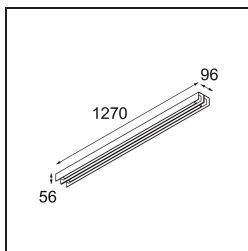

Date
Customer
Project
Type

*United Surface 1274 2x LED 3000K Non-Dim DI Black Matt*

Nuestra luminaria United, merecedora del premio al diseño Good Design, continúa poniendo de manifiesto la belleza simple de la lámpara fluorescente. No obstante, esta luminaria LED no es nada común, con una carcasa en forma de U que admite montaje en techo o en pared. Los tubos de luz de United están ligeramente empotrados en la carcasa y emiten luz por todos los lados, incluidos ambos extremos.

### Specifications

Material	13391302
Tipo de fuente de luz	LED
Tipo de LED	NLP
Tecnología LED	PCB LED
CRI	Min. 90
Temperatura del color	3000K
Vida Útil	L80B10 @50.000 horas
Lámpara Incluida	Sí
Número de fuentes de luz	2
Binning (SDCM)	2
Dirección de la luz	Directo
Voltaje de entrada	230V
Luminaire power (W)	39,0
Clasificación eléctrica	I
Clasificación del IP	20
Clasificación de hilo incandescente (°C)	960
Protocolo de regulación	no regulable
Interio/Exterior	Interior
Aplicación	Techo, Pared
Montaje	Superficie
Ajustabilidad	Not Applicable
Distancia al objeto iluminado (m)	0,1
Color principal & Acabado principal	Negro, Mate
Peso bruto (g)	4270,0
Flujo luminoso por lámpara (lm)	1914
Eficacia (lm/W)	49
Índice de deslumbramiento	27