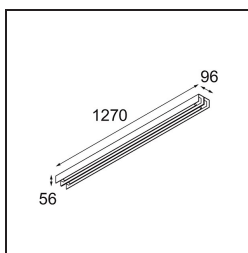

*United Surface 1274 2x LED 3000K Non-Dim DI Black Matt*

Unsere Leuchte United, die mit dem Good Design Award ausgezeichnet wurde, ist ein bleibender Beweis für die einfache Schönheit der Leuchtstofflampe. Unabhängig davon ist diese LED-Leuchte mit ihrem U-förmigen Gehäuse, das sowohl an der Decke als auch an der Wand montiert werden kann, alles andere als gewöhnlich. Die Leuchtröhren der United LED sind leicht in das Gehäuse eingelassen, so dass das Licht an allen Seiten abgestrahlt wird, auch an beiden Enden.

### Spezifikationen

Material	13391302
Typ der Lichtquelle	LED
LED Typ	NLP
LED-Technologie	LED-Platine
CRI	Min. 90
Farbtemperatur	3000K
Lebensdauer	L80 B10 bei 50.000 Stunden
Leuchtmittel enthalten	Ja
Anzahl Lichtquellen	2
Binning (SDCM)	2
Lichtrichtung	Abwärts
Eingangsspannung	230 V
Luminaire power (W)	39,0
Schutzklasse	I
Schutzart	20
Glühdrahtprüfung (°C)	960
Dimmprotokoll	Keine Dimmung
Innen/Außen	Innen
Anwendung	Decke, Wand
Montage	Aufbau
Verstellbarkeit	Not Applicable
Abstand zum beleuchteten Objekt (m)	0,1
Primärfarbe & Primäres Finish	Schwarz, Matt
Bruttogewicht (g)	4270,0
Lichtstrom pro Lampe (lm)	1914
Effizienz (lm/W)	49
UGR	27