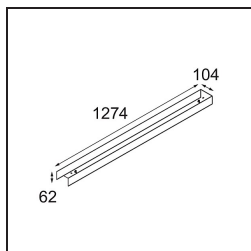

### Spezifikationen

Material	13391302
Typ der Lichtquelle	LED
LED Typ	NLP
LED-Technologie	LED-Platine
CRI	Min. 90
Farbtemperatur	3000K
Lebensdauer	L80 B10 bei 50.000 Stunden
Leuchtmittel enthalten	Ja
Anzahl Lichtquellen	2
Binning (SDCM)	2
Lichtrichtung	Abwärts
Eingangsspannung	230 V
Luminaire power (W)	39,0
Schutzklasse	I
Schutzart	20
Glühdrahtprüfung (°C)	960
Dimmprotokoll	Keine Dimmung
Innen/Außen	Innen
Anwendung	Decke, Wand
Montage	Aufbau
Verstellbarkeit	Not Applicable
Abstand zum beleuchteten Objekt (m)	0,1
Primärfarbe & Primäres Finish	Schwarz, Matt
Bruttogewicht (g)	4270,0
Lichtstrom pro Lampe (lm)	1914
Effizienz (lm/W)	49
UGR	27

**TM30 & CRI Diagramm**

**Lichtverteilung und Lichtverteilungskurve**

Diagramm

**Dekorative Zubehör**

- 13392132** Cover 1274 2x United Black Structure
- 13392109** Cover 1274 2x United White Structure

Wählen Sie das benötigte Zubehör