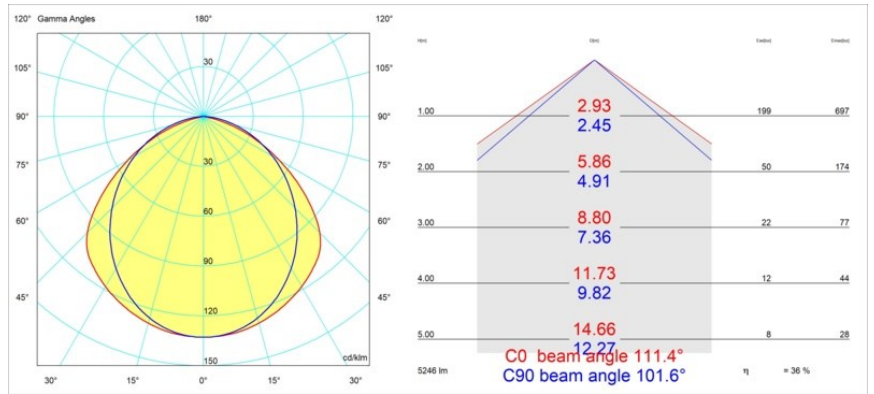

Lichtverteilung und Lichtverteilungskurve