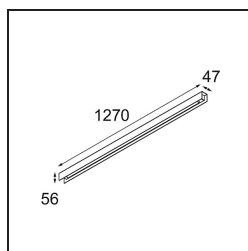

Datum
Klant
Project
Soort

United Surface 1274 1x LED 3000K DALI/Push-Dim DI White Structure

Specificaties

Materiaal	13391209
Type Lichtbron	LED
LED type	NLP
LED technologie	Led-printplaat
CRI	Min. 90
Kleurtemperatuur	3000K
Levensduur	L80B10 bij 50.000 Uur
Lamp inbegrepen	Ja
Aantal Lichtbronnen	1
Binning (SDCM)	2
Lichtrichting	Omlaag
Ingangsspanning	230 V
Luminaire power (W)	22,0
Elektriciteitsklasse	I
IP-klasse	20
Gloeidraadtest (°C)	960
Protocol Voor Dimmen	DALI, Pushdim
DALI Standard	DALI version-1
Binnen/Buiten	Binnen
Toepassing	Plafond, Wand
Montage	Opbouw
Verstelbaarheid	Not Applicable
Afstand tot Verlicht Voorwerp (m)	0,1
Primaire Kleur & Primaire Afwerking	Wit, Structuur
Brutogewicht (g)	2300,0
Lumenoutput per lampunit (lm)	1576
Efficiëntie (lm/W)	71
UGR	27