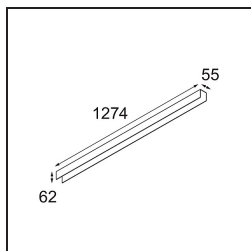

Datum
Klant
Project
Soort

United Surface 1274 1x LED 3000K DALI/Push-Dim DI White Structure

Specificaties

Materiaal	13391209
Type Lichtbron	LED
LED type	NLP
LED technologie	Led-printplaat
CRI	Min. 90
Kleurtemperatuur	3000K
Levensduur	L80B10 bij 50.000 Uur
Lamp inbegrepen	Ja
Aantal Lichtbronnen	1
Binning (SDCM)	2
Lichtrichting	Omlaag
Ingangsspanning	230 V
Luminaire power (W)	22,0
Elektriciteitsklasse	I
IP-klasse	20
Gloeidraadtest (°C)	960
Protocol Voor Dimmen	DALI, Pushdim
DALI Standard	DALI version-1
Binnen/Buiten	Binnen
Toepassing	Plafond, Wand
Montage	Opbouw
Verstelbaarheid	Not Applicable
Afstand tot Verlicht Voorwerp (m)	0,1
Primaire Kleur & Primaire Afwerking	Wit, Structuur
Brutogewicht (g)	2300,0
Lumenoutput per lampunit (lm)	1576
Efficiëntie (lm/W)	71
UGR	27

TM30 & CRI Diagrammen

Lichtspreading & Stralingsdiagram

Diagrammen

Decoratieve Accessoires

- 13392032** Cover 1274 1x United Black Structure
- 13392009** Cover 1274 1x United White Structure

Kies een vereist accessoire