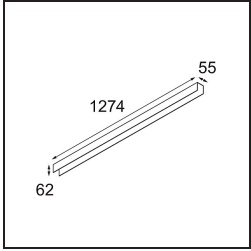

Specifications

Materiale	13391209
Tipo di Sorgente	LED
Tipologia LED	NLP
Tecnologie LED	LED PCB
CRI	Min. 90
Temperatura di colore della luce	3000K
Vita utile	L80B10 @50.000 ore
Lampadina inclusa	Sì
Numero di fonte luminosa	1
Binning (SDCM)	2
Direzione della luce	Diretta
Volt in ingresso	230V
Luminaire power (W)	22,0
Classificazione elettrica	I
Grado IP	20
Test filo a caldo (°C)	960
Protocollo di regolazione (Dimmer)	DALI, Push-Dim
DALI Standard	DALI version-1
Interno/Esterno	Interno
Applicazione	Soffitto, Parete
Montaggio	Superficie
Orientabilità	Not Applicable
Distanza dall'oggetto illuminato (m)	0,1
Colore primario & Finitura primaria	Bianco, Strutturata
Peso lordo (g)	2300,0
Flusso luminoso per lampade (lm)	1576
Efficienza (lm/W)	71
Livello abbagliamento	27

TM30 & CRI diagram

Light distribution & beam diagram

Diagrams

Accessori Decorativi

- 13392032** Cover 1274 1x United Black Structure
- 13392009** Cover 1274 1x United White Structure

Choose a required accessory