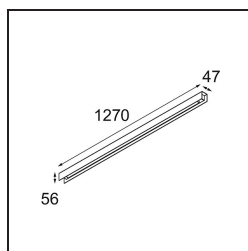

Specifications

Materiale	13391209
Tipo di Sorgente	LED
Tipologia LED	NLP
Tecnologie LED	LED PCB
CRI	Min. 90
Temperatura di colore della luce	3000K
Vita utile	L80B10 @50.000 ore
Lampadina inclusa	Sì
Numero di fonte luminosa	1
Binning (SDCM)	2
Direzione della luce	Diretta
Volt in ingresso	230V
Luminaire power (W)	22,0
Classificazione elettrica	I
Grado IP	20
Test filo a caldo (°C)	960
Protocollo di regolazione (Dimmer)	DALI, Push-Dim
DALI Standard	DALI version-1
Interno/Esterno	Interno
Applicazione	Soffitto, Parete
Montaggio	Superficie
Orientabilità	Not Applicable
Distanza dall'oggetto illuminato (m)	0,1
Colore primario & Finitura primaria	Bianco, Strutturata
Peso lordo (g)	2300,0
Flusso luminoso per lampade (lm)	1576
Efficienza (lm/W)	71
Livello abbagliamento	27