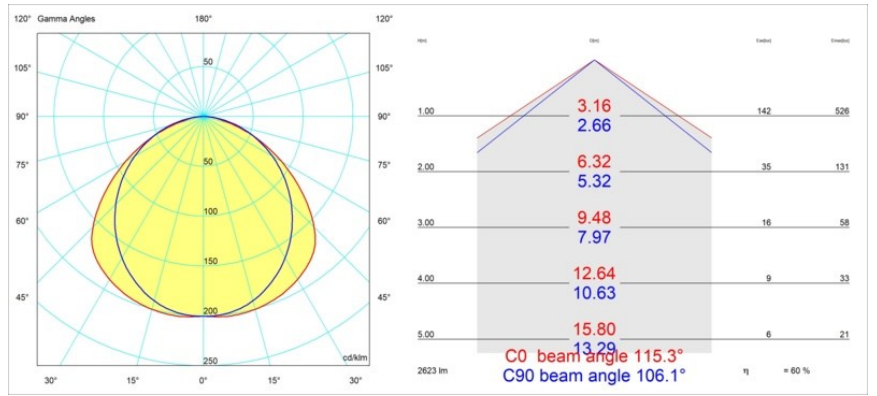

Distribution de Lumière & Schéma de Faisceau