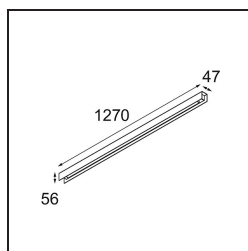

Date
Client
Projet
Type

United Surface 1274 1x LED 3000K DALI/Push-Dim DI White Structure

Notre luminaire United récompensé par le Good Design Award continue d'être un hommage à la beauté simple de l'ampoule fluorescente. Ceci dit, ce luminaire LED est tout sauf ordinaire, avec son boîtier en forme de U qui peut être monté au plafond et au mur. Les tubes lumineux d'United sont légèrement en retrait dans le boîtier, émettant la lumière sur tous les côtés, y compris aux deux extrémités.

Caractéristiques

Matériaux	13391209
Type de Source Lumineuse	LED
Type de LED	NLP
Technologie LED	PCB de LED
CRI	Min. 90
Température de Couleur	3000K
Durée de Vie	L80B10 à 50 000 heures
Ampoule incluse	Oui
Nombre de Sources Lumineuses	1
Groupement (SDCM)	2
Direction de la Lumière	Bas
Tension d'Entrée	230 V
Luminaire power (W)	22,0
Classe Électrique	I
Indice de protection IP	20
Essai au fil incandescent (°C)	960
Protocole de Variation	DALI, Push-Dim
DALI Standard	DALI version-1
Intérieur/extérieur	Intérieur
Application	Plafond, Mur
Montage	En Surface
Ajustabilité	Not Applicable
Distance avec l'Objet Éclairé (m)	0,1
Couleur Principale & Finition Principale	Blanc, Structure
Poids brut (g)	2300,0
Flux lumineux par lampe (lm)	1576
Efficacité (lm/W)	71
UGR	27