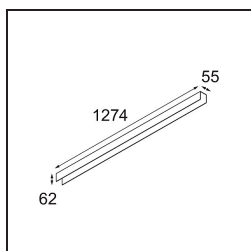

Caractéristiques

Matériaux	13391209
Type de Source Lumineuse	LED
Type de LED	NLP
Technologie LED	PCB de LED
CRI	Min. 90
Température de Couleur	3000K
Durée de Vie	L80B10 à 50 000 heures
Ampoule incluse	Oui
Nombre de Sources Lumineuses	1
Groupement (SDCM)	2
Direction de la Lumière	Bas
Tension d'Entrée	230 V
Luminaire power (W)	22,0
Classe Électrique	I
Indice de protection IP	20
Essai au fil incandescent (°C)	960
Protocole de Variation	DALI, Push-Dim
DALI Standard	DALI version-1
Intérieur/extérieur	Intérieur
Application	Plafond, Mur
Montage	En Surface
Ajustabilité	Not Applicable
Distance avec l'Objet Éclairé (m)	0,1
Couleur Principale & Finition Principale	Blanc, Structure
Poids brut (g)	2300,0
Flux lumineux par lampe (lm)	1576
Efficacité (lm/W)	71
UGR	27

TM30 & CRI diagrammes

Distribution de Lumière & Schéma de Faisceau

Accessoires d'Eclairage décoratives

- 13392032** Cover 1274 1x United Black Structure
- 13392009** Cover 1274 1x United White Structure

Choisir un accessoire requis