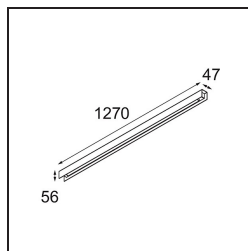

Date
Customer
Project
Type

United Surface 1274 1x LED 3000K DALI/Push-Dim DI White Structure

Nuestra luminaria United, merecedora del premio al diseño Good Design, continúa poniendo de manifiesto la belleza simple de la lámpara fluorescente. No obstante, esta luminaria LED no es nada común, con una carcasa en forma de U que admite montaje en techo o en pared. Los tubos de luz de United están ligeramente empotrados en la carcasa y emiten luz por todos los lados, incluidos ambos extremos.

Specifications

Material	13391209
Tipo de fuente de luz	LED
Tipo de LED	NLP
Tecnología LED	PCB LED
CRI	Min. 90
Temperatura del color	3000K
Vida Útil	L80B10 @50.000 horas
Lámpara Incluida	Sí
Número de fuentes de luz	1
Binning (SDCM)	2
Dirección de la luz	Directo
Voltaje de entrada	230V
Luminaire power (W)	22,0
Clasificación eléctrica	I
Clasificación del IP	20
Clasificación de hilo incandescente (°C)	960
Protocolo de regulación	DALI, Push-Dim
DALI Standard	DALI version-1
Interio/Exterior	Interior
Aplicación	Techo, Pared
Montaje	Superficie
Ajustabilidad	Not Applicable
Distancia al objeto iluminado (m)	0,1
Color principal & Acabado principal	Blanco, Estructura
Peso bruto (g)	2300,0
Flujo luminoso por lámpara (lm)	1576
Eficacia (lm/W)	71
Índice de deslumbramiento	27