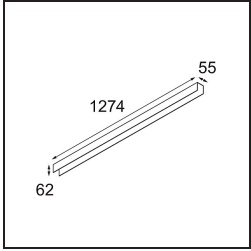

Specifications

Material	13391209
Tipo de fuente de luz	LED
Tipo de LED	NLP
Tecnología LED	PCB LED
CRI	Min. 90
Temperatura del color	3000K
Vida Útil	L80B10 @50.000 horas
Lámpara Incluida	Sí
Número de fuentes de luz	1
Binning (SDCM)	2
Dirección de la luz	Directo
Voltaje de entrada	230V
Luminaire power (W)	22,0
Clasificación eléctrica	I
Clasificación del IP	20
Clasificación de hilo incandescente (°C)	960
Protocolo de regulación	DALI, Push-Dim
DALI Standard	DALI version-1
Interio/Exterior	Interior
Aplicación	Techo, Pared
Montaje	Superficie
Ajustabilidad	Not Applicable
Distancia al objeto iluminado (m)	0,1
Color principal & Acabado principal	Blanco, Estructura
Peso bruto (g)	2300,0
Flujo luminoso por lámpara (lm)	1576
Eficacia (lm/W)	71
Índice de deslumbramiento	27

TM30 & CRI diagram

Light distribution & beam diagram

Diagrams

Accesorios Decorativo

- 13392032** Cover 1274 1x United Black Structure
- 13392009** Cover 1274 1x United White Structure

Choose a required accessory