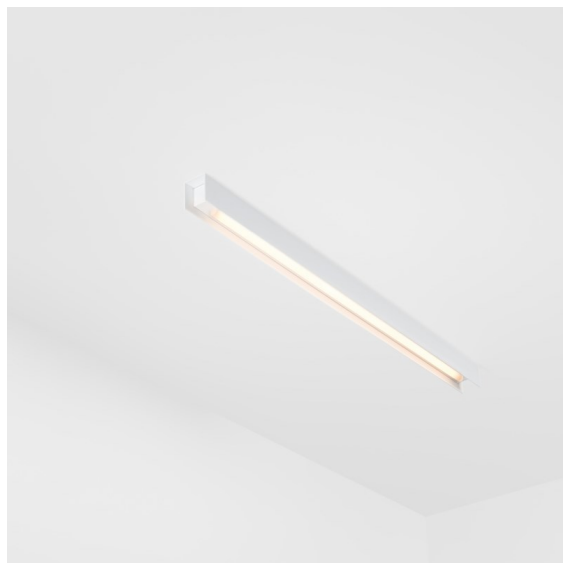

Date
Customer
Project
Type

United Surface 1274 1x LED 3000K DALI/Push-Dim DI White Structure

Nuestra luminaria United, merecedora del premio al diseño Good Design, continúa poniendo de manifiesto la belleza simple de la lámpara fluorescente. No obstante, esta luminaria LED no es nada común, con una carcasa en forma de U que admite montaje en techo o en pared. Los tubos de luz de United están ligeramente empotrados en la carcasa y emiten luz por todos los lados, incluidos ambos extremos.

Specifications

Material	13391209
Tipo de fuente de luz	LED
Tipo de LED	NLP
Tecnología LED	PCB LED
CRI	Min. 90
Temperatura del color	3000K
Vida Útil	L80B10 @50.000 horas
Lámpara Incluida	Sí
Número de fuentes de luz	1
Binning (SDCM)	2
Dirección de la luz	Directo
Voltaje de entrada	230V
Luminaire power (W)	22,0
Clasificación eléctrica	I
Clasificación del IP	20
Clasificación de hilo incandescente (°C)	960
Protocolo de regulación	DALI, Push-Dim
DALI Standard	DALI version-1
Interio/Exterior	Interior
Aplicación	Techo, Pared
Montaje	Superficie
Ajustabilidad	Not Applicable
Distancia al objeto iluminado (m)	0,1
Color principal & Acabado principal	Blanco, Estructura
Peso bruto (g)	2300,0
Flujo luminoso por lámpara (lm)	1576
Eficacia (lm/W)	71
Índice de deslumbramiento	27