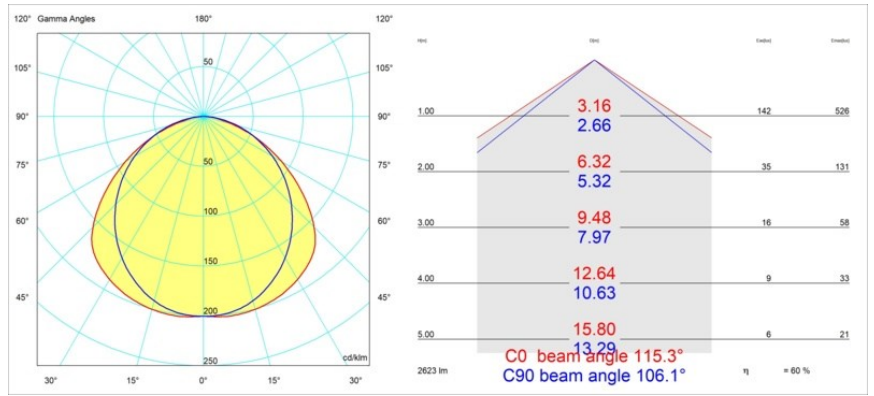

Light distribution & beam diagram