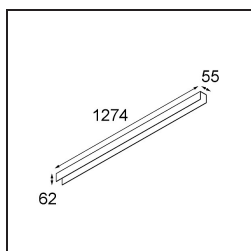

Specificaties

Materiaal	13391202
Type Lichtbron	LED
LED type	NLP
LED technologie	Led-printplaat
CRI	Min. 90
Kleurtemperatuur	3000K
Levensduur	L80B10 bij 50.000 Uur
Lamp inbegrepen	Ja
Aantal Lichtbronnen	1
Binning (SDCM)	2
Lichtrichting	Omlaag
Ingangsspanning	230 V
Luminaire power (W)	22,0
Elektriciteitsklasse	I
IP-klasse	20
Gloeidraadtest (°C)	960
Protocol Voor Dimmen	DALI, Pushdim
DALI Standard	DALI version-1
Binnen/Buiten	Binnen
Toepassing	Plafond, Wand
Montage	Opbouw
Verstelbaarheid	Not Applicable
Afstand tot Verlicht Voorwerp (m)	0,1
Primaire Kleur & Primaire Afwerking	Zwart, Mat
Brutogewicht (g)	2300,0
Lumenoutput per lampunit (lm)	993
Efficiëntie (lm/W)	45
UGR	25

TM30 & CRI Diagrammen

Lichtspreading & Stralingsdiagram

Diagrammen

Decoratieve Accessoires

- 13392032** Cover 1274 1x United Black Structure
- 13392009** Cover 1274 1x United White Structure

■ Kies een vereist accessoire