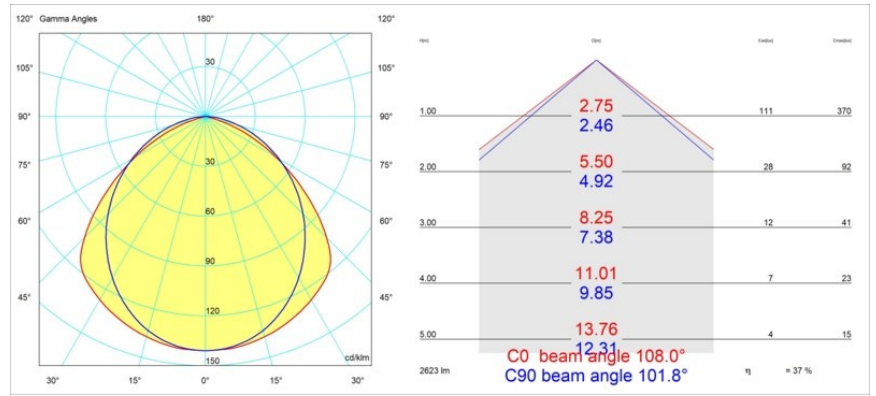

Lichtspreading & Stralingsdiagram