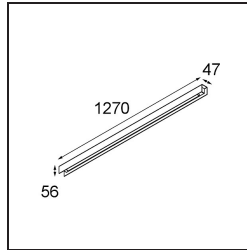

Datum

Klant

Project

Soort

United Surface 1274 1x LED 3000K DALI/Push-Dim DI Black Matt

Onze United armatuur, die bekroond werd met een Good Design Award, blijft hulde brengen aan de eenvoudige pracht van de fluorescentielamp. Dat gezegd zijnde, is deze led-armatuur alles behalve gewontjes, met een U-vormige behuizing die zowel op het plafond als op de muur gemonteerd kan worden. De lichtbuizen van United zijn enigszins ingebouwd in de behuizing, die licht uitstraalt langs alle zijden, ook aan beide uiteinden.

Specificaties

Materiaal	13391202
Type Lichtbron	LED
LED type	NLP
LED technologie	Led-printplaat
CRI	Min. 90
Kleurtemperatuur	3000K
Levensduur	L80B10 bij 50.000 Uur
Lamp inbegrepen	Ja
Aantal Lichtbronnen	1
Binning (SDCM)	2
Lichtrichting	Omlaag
Ingangsspanning	230 V
Luminaire power (W)	22,0
Elektriciteitsklasse	I
IP-klasse	20
Gloeidraadtest (°C)	960
Protocol Voor Dimmen	DALI, Pushdim
DALI Standard	DALI version-1
Binnen/Buiten	Binnen
Toepassing	Plafond, Wand
Montage	Opbouw
Verstelbaarheid	Not Applicable
Afstand tot Verlicht Voorwerp (m)	0,1
Primaire Kleur & Primaire Afwerking	Zwart, Mat
Brutogewicht (g)	2300,0
Lumenoutput per lampunit (lm)	993
Efficiëntie (lm/W)	45
UGR	25