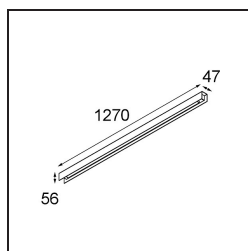

Specifications

Materiale	13391202
Tipo di Sorgente	LED
Tipologia LED	NLP
Tecnologie LED	LED PCB
CRI	Min. 90
Temperatura di colore della luce	3000K
Vita utile	L80B10 @50.000 ore
Lampadina inclusa	Sì
Numero di fonte luminosa	1
Binning (SDCM)	2
Direzione della luce	Diretta
Volt in ingresso	230V
Luminaire power (W)	22,0
Classificazione elettrica	I
Grado IP	20
Test filo a caldo (°C)	960
Protocollo di regolazione (Dimmer)	DALI, Push-Dim
DALI Standard	DALI version-1
Interno/Esterno	Interno
Applicazione	Soffitto, Parete
Montaggio	Superficie
Orientabilità	Not Applicable
Distanza dall'oggetto illuminato (m)	0,1
Colore primario & Finitura primaria	Nero, Opaca
Peso lordo (g)	2300,0
Flusso luminoso per lampade (lm)	993
Efficienza (lm/W)	45
Livello abbagliamento	25