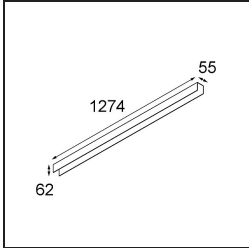

Specifications

Materiale	13391202
Tipo di Sorgente	LED
Tipologia LED	NLP
Tecnologie LED	LED PCB
CRI	Min. 90
Temperatura di colore della luce	3000K
Vita utile	L80B10 @50.000 ore
Lampadina inclusa	Sì
Numero di fonte luminosa	1
Binning (SDCM)	2
Direzione della luce	Diretta
Volt in ingresso	230V
Luminaire power (W)	22,0
Classificazione elettrica	I
Grado IP	20
Test filo a caldo (°C)	960
Protocollo di regolazione (Dimmer)	DALI, Push-Dim
DALI Standard	DALI version-1
Interno/Esterno	Interno
Applicazione	Soffitto, Parete
Montaggio	Superficie
Orientabilità	Not Applicable
Distanza dall'oggetto illuminato (m)	0,1
Colore primario & Finitura primaria	Nero, Opaca
Peso lordo (g)	2300,0
Flusso luminoso per lampade (lm)	993
Efficienza (lm/W)	45
Livello abbagliamento	25

TM30 & CRI diagram

Light distribution & beam diagram

Accessori Decorativi

- 13392032** Cover 1274 1x United Black Structure
- 13392009** Cover 1274 1x United White Structure

Choose a required accessory