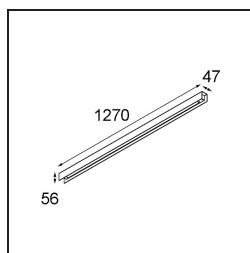

| |
|----------|
| Date |
| Customer |
| Project |
| Type |

United Surface 1274 1x LED 3000K DALI/Push-Dim DI Black Matt

Specifications

| | |
|------------------------------------------|----------------------|
| Material | 13391202 |
| Tipo de fuente de luz | LED |
| Tipo de LED | NLP |
| Tecnología LED | PCB LED |
| CRI | Min. 90 |
| Temperatura del color | 3000K |
| Vida Útil | L80B10 @50.000 horas |
| Lámpara Incluida | Sí |
| Número de fuentes de luz | 1 |
| Binning (SDCM) | 2 |
| Dirección de la luz | Directo |
| Voltaje de entrada | 230V |
| Luminaire power (W) | 22,0 |
| Clasificación eléctrica | I |
| Clasificación del IP | 20 |
| Clasificación de hilo incandescente (°C) | 960 |
| Protocolo de regulación | DALI, Push-Dim |
| DALI Standard | DALI version-1 |
| Interio/Exterior | Interior |
| Aplicación | Techo, Pared |
| Montaje | Superficie |
| Ajustabilidad | Not Applicable |
| Distancia al objeto iluminado (m) | 0,1 |
| Color principal & Acabado principal | Negro, Mate |
| Peso bruto (g) | 2300,0 |
| Flujo luminoso por lámpara (lm) | 993 |
| Eficacia (lm/W) | 45 |
| Índice de deslumbramiento | 25 |

Nuestra luminaria United, merecedora del premio al diseño Good Design, continúa poniendo de manifiesto la belleza simple de la lámpara fluorescente. No obstante, esta luminaria LED no es nada común, con una carcasa en forma de U que admite montaje en techo o en pared. Los tubos de luz de United están ligeramente empotrados en la carcasa y emiten luz por todos los lados, incluidos ambos extremos.