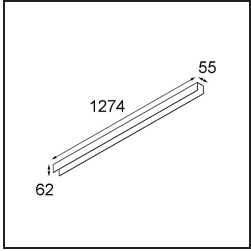

| |
|----------|
| Date |
| Customer |
| Project |
| Type |

United Surface 1274 1x LED 3000K DALI/Push-Dim DI Black Matt

Specifications

| | |
|------------------------------------------|----------------------|
| Material | 13391202 |
| Tipo de fuente de luz | LED |
| Tipo de LED | NLP |
| Tecnología LED | PCB LED |
| CRI | Min. 90 |
| Temperatura del color | 3000K |
| Vida Útil | L80B10 @50.000 horas |
| Lámpara Incluida | Sí |
| Número de fuentes de luz | 1 |
| Binning (SDCM) | 2 |
| Dirección de la luz | Directo |
| Voltaje de entrada | 230V |
| Luminaire power (W) | 22,0 |
| Clasificación eléctrica | I |
| Clasificación del IP | 20 |
| Clasificación de hilo incandescente (°C) | 960 |
| Protocolo de regulación | DALI, Push-Dim |
| DALI Standard | DALI version-1 |
| Interio/Exterior | Interior |
| Aplicación | Techo, Pared |
| Montaje | Superficie |
| Ajustabilidad | Not Applicable |
| Distancia al objeto iluminado (m) | 0,1 |
| Color principal & Acabado principal | Negro, Mate |
| Peso bruto (g) | 2300,0 |
| Flujo luminoso por lámpara (lm) | 993 |
| Eficacia (lm/W) | 45 |
| Índice de deslumbramiento | 25 |

TM30 & CRI diagram

Light distribution & beam diagram

Diagrams

Accesorios Decorativo

- 13392032** Cover 1274 1x United Black Structure
- 13392009** Cover 1274 1x United White Structure

Choose a required accessory