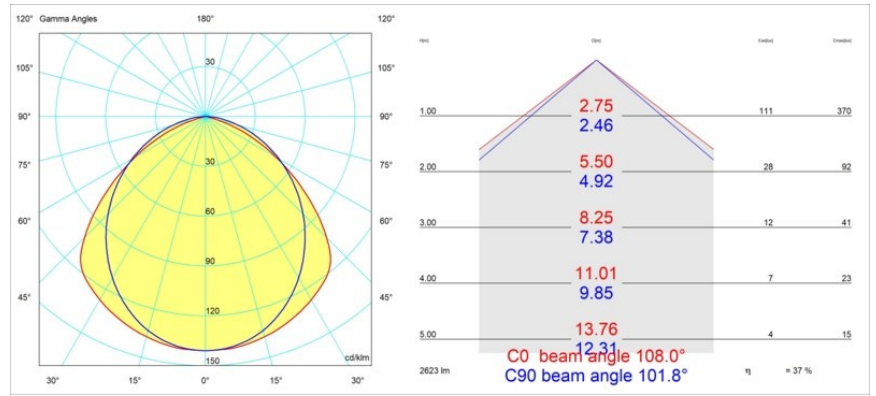

Light distribution & beam diagram