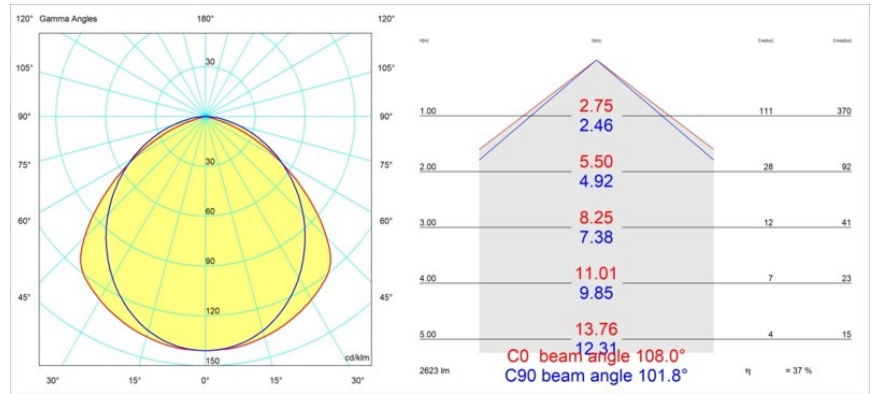

Lichtverteilung und Lichtverteilungskurve