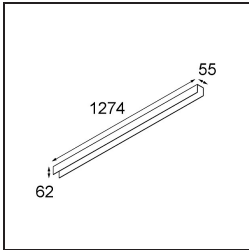

TM30 & CRI Diagramm

Lichtverteilung und Lichtverteilungskurve

Diagramm

Dekorative Zubehör

- 13392032** Cover 1274 1x United Black Structure
- 13392009** Cover 1274 1x United White Structure

Wählen Sie das benötigte Zubehör