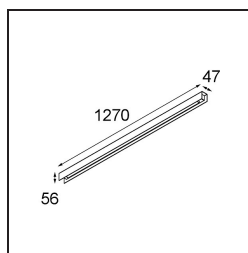

Datum
Kunde
Projekt
Art

United Surface 1274 1x LED 3000K DALI/Push-Dim DI Black Matt

Spezifikationen

Material	13391202
Typ der Lichtquelle	LED
LED Typ	NLP
LED-Technologie	LED-Platine
CRI	Min. 90
Farbtemperatur	3000K
Lebensdauer	L80 B10 bei 50.000 Stunden
Leuchtmittel enthalten	Ja
Anzahl Lichtquellen	1
Binning (SDCM)	2
Lichtrichtung	Abwärts
Eingangsspannung	230 V
Luminaire power (W)	22,0
Schutzklasse	I
Schutzart	20
Glühdrahtprüfung (°C)	960
Dimmprotokoll	DALI, Push-Dim
DALI Standard	DALI version-1
Innen/Außen	Innen
Anwendung	Decke, Wand
Montage	Aufbau
Verstellbarkeit	Not Applicable
Abstand zum beleuchteten Objekt (m)	0,1
Primärfarbe & Primäres Finish	Schwarz, Matt
Bruttogewicht (g)	2300,0
Lichtstrom pro Lampe (lm)	993
Effizienz (lm/W)	45
UGR	25

Unsere Leuchte United, die mit dem Good Design Award ausgezeichnet wurde, ist ein bleibender Beweis für die einfache Schönheit der Leuchtstofflampe. Unabhängig davon ist diese LED-Leuchte mit ihrem U-förmigen Gehäuse, das sowohl an der Decke als auch an der Wand montiert werden kann, alles andere als gewöhnlich. Die Leuchtröhren der United LED sind leicht in das Gehäuse eingelassen, so dass das Licht an allen Seiten abgestrahlt wird, auch an beiden Enden.