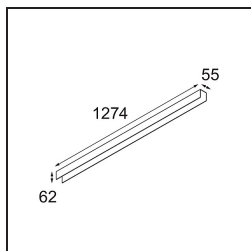

### Specificaties

Materiaal	13391109
Type Lichtbron	LED
LED type	NLP
LED technologie	Led-printplaat
CRI	Min. 90
Kleurtemperatuur	3000K
Levensduur	L80B10 bij 50.000 Uur
Lamp inbegrepen	Ja
Aantal Lichtbronnen	1
Binning (SDCM)	2
Lichtrichting	Omlaag
Ingangsspanning	230 V
Luminaire power (W)	22,0
Elektriciteitsklasse	I
IP-klasse	20
Gloeidraadtest (°C)	960
Protocol Voor Dimmen	1-10V
Binnen/Buiten	Binnen
Toepassing	Plafond, Wand
Montage	Opbouw
Verstelbaarheid	Not Applicable
Afstand tot Verlicht Voorwerp (m)	0,1
Primaire Kleur & Primaire Afwerking	Wit, Structuur
Brutogewicht (g)	2300,0
Lumenoutput per lampunit (lm)	1576
Efficiëntie (lm/W)	71
UGR	27

**TM30 & CRI Diagrammen**

**Lichtspreading & Stralingsdiagram**

Diagrammen

**Decoratieve Accessoires**

- 13392032** Cover 1274 1x United Black Structure
- 13392009** Cover 1274 1x United White Structure

■ Kies een vereist accessoire