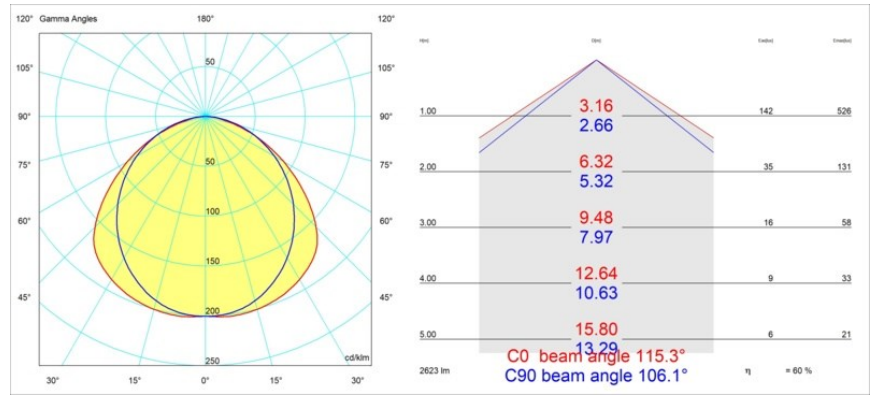

Lichtspreading & Stralingsdiagram