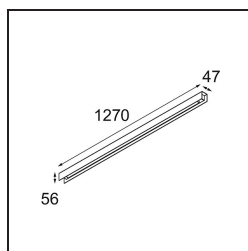

Datum
Klant
Project
Soort

FFD\_United Surface 1274 1x LED 3000K 1-10V DI White Structure

Onze United armatuur, die bekroond werd met een Good Design Award, blijft hulde brengen aan de eenvoudige pracht van de fluorescentielamp. Dat gezegd zijnde, is deze led-armatuur alles behalve gewoontjes, met een U-vormige behuizing die zowel op het plafond als op de muur gemonteerd kan worden. De lichtbuizen van United zijn enigszins ingebouwd in de behuizing, die licht uitstraalt langs alle zijden, ook aan beide uiteinden.

### Specificaties

Materiaal	13391109
Type Lichtbron	LED
LED type	NLP
LED technologie	Led-printplaat
CRI	Min. 90
Kleurtemperatuur	3000K
Levensduur	L80B10 bij 50.000 Uur
Lamp inbegrepen	Ja
Aantal Lichtbronnen	1
Binning (SDCM)	2
Lichtrichting	Omlaag
Ingangsspanning	230 V
Luminaire power (W)	22,0
Elektriciteitsklasse	I
IP-klasse	20
Gloeidraadtest (°C)	960
Protocol Voor Dimmen	1-10V
Binnen/Buiten	Binnen
Toepassing	Plafond, Wand
Montage	Opbouw
Verstelbaarheid	Not Applicable
Afstand tot Verlicht Voorwerp (m)	0,1
Primaire Kleur & Primaire Afwerking	Wit, Structuur
Brutogewicht (g)	2300,0
Lumenoutput per lampunit (lm)	1576
Efficiëntie (lm/W)	71
UGR	27