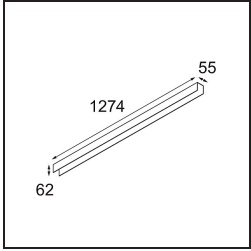

Date
Customer
Project
Type

FFD_United Surface 1274 1x LED 3000K 1-10V DI White Structure

Specifications

Material	13391109
Tipo de fuente de luz	LED
Tipo de LED	NLP
Tecnología LED	PCB LED
CRI	Min. 90
Temperatura del color	3000K
Vida Útil	L80B10 @50.000 horas
Lámpara Incluida	Sí
Número de fuentes de luz	1
Binning (SDCM)	2
Dirección de la luz	Directo
Voltaje de entrada	230V
Luminaire power (W)	22,0
Clasificación eléctrica	I
Clasificación del IP	20
Clasificación de hilo incandescente (°C)	960
Protocolo de regulación	1-10V
Interior/Exterior	Interior
Aplicación	Techo, Pared
Montaje	Superficie
Ajustabilidad	Not Applicable
Distancia al objeto iluminado (m)	0,1
Color principal & Acabado principal	Blanco, Estructura
Peso bruto (g)	2300,0
Flujo luminoso por lámpara (lm)	1576
Eficacia (lm/W)	71
Índice de deslumbramiento	27

Nuestra luminaria United, merecedora del premio al diseño Good Design, continúa poniendo de manifiesto la belleza simple de la lámpara fluorescente. No obstante, esta luminaria LED no es nada común, con una carcasa en forma de U que admite montaje en techo o en pared. Los tubos de luz de United están ligeramente empotrados en la carcasa y emiten luz por todos los lados, incluidos ambos extremos.

TM30 & CRI diagram

Light distribution & beam diagram

Accesorios Decorativo

- 13392032** Cover 1274 1x United Black Structure
- 13392009** Cover 1274 1x United White Structure

Choose a required accessory