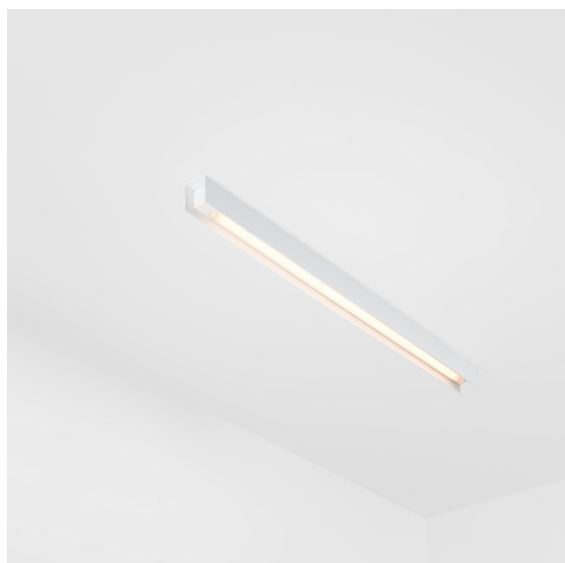

Date
Customer
Project
Type

FFD_United Surface 1274 1x LED 3000K 1-10V DI White Structure

Specifications

Material	13391109
Tipo de fuente de luz	LED
Tipo de LED	NLP
Tecnología LED	PCB LED
CRI	Min. 90
Temperatura del color	3000K
Vida Útil	L80B10 @50.000 horas
Lámpara Incluida	Sí
Número de fuentes de luz	1
Binning (SDCM)	2
Dirección de la luz	Directo
Voltaje de entrada	230V
Luminaire power (W)	22,0
Clasificación eléctrica	I
Clasificación del IP	20
Clasificación de hilo incandescente (°C)	960
Protocolo de regulación	1-10V
Interior/Exterior	Interior
Aplicación	Techo, Pared
Montaje	Superficie
Ajustabilidad	Not Applicable
Distancia al objeto iluminado (m)	0,1
Color principal & Acabado principal	Blanco, Estructura
Peso bruto (g)	2300,0
Flujo luminoso por lámpara (lm)	1576
Eficacia (lm/W)	71
Índice de deslumbramiento	27

Nuestra luminaria United, merecedora del premio al diseño Good Design, continúa poniendo de manifiesto la belleza simple de la lámpara fluorescente. No obstante, esta luminaria LED no es nada común, con una carcasa en forma de U que admite montaje en techo o en pared. Los tubos de luz de United están ligeramente empotrados en la carcasa y emiten luz por todos los lados, incluidos ambos extremos.