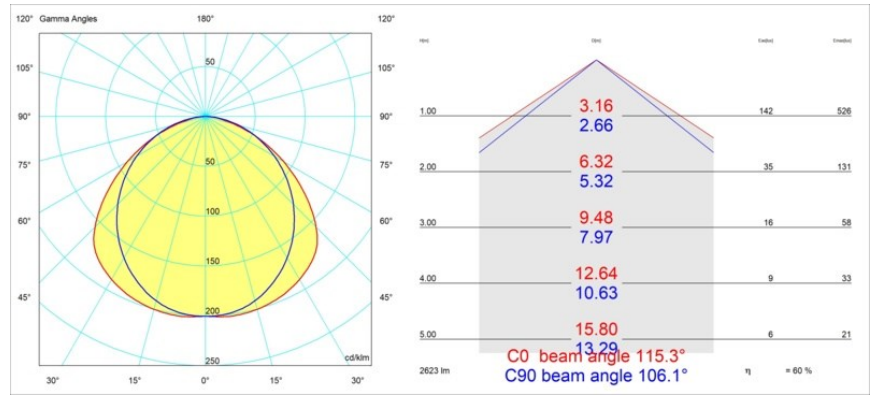

Light distribution & beam diagram