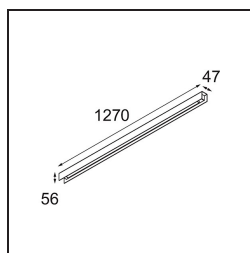

Date
Customer
Project
Type

FFD_United Surface 1274 1x LED 3000K 1-10V DI White Structure

Specifications

Material	13391109
Tipo de fuente de luz	LED
Tipo de LED	NLP
Tecnología LED	PCB LED
CRI	Min. 90
Temperatura del color	3000K
Vida Útil	L80B10 @50.000 horas
Lámpara Incluida	Sí
Número de fuentes de luz	1
Binning (SDCM)	2
Dirección de la luz	Directo
Voltaje de entrada	230V
Luminaire power (W)	22,0
Clasificación eléctrica	I
Clasificación del IP	20
Clasificación de hilo incandescente (°C)	960
Protocolo de regulación	1-10V
Interior/Exterior	Interior
Aplicación	Techo, Pared
Montaje	Superficie
Ajustabilidad	Not Applicable
Distancia al objeto iluminado (m)	0,1
Color principal & Acabado principal	Blanco, Estructura
Peso bruto (g)	2300,0
Flujo luminoso por lámpara (lm)	1576
Eficacia (lm/W)	71
Índice de deslumbramiento	27

Nuestra luminaria United, merecedora del premio al diseño Good Design, continúa poniendo de manifiesto la belleza simple de la lámpara fluorescente. No obstante, esta luminaria LED no es nada común, con una carcasa en forma de U que admite montaje en techo o en pared. Los tubos de luz de United están ligeramente empotrados en la carcasa y emiten luz por todos los lados, incluidos ambos extremos.