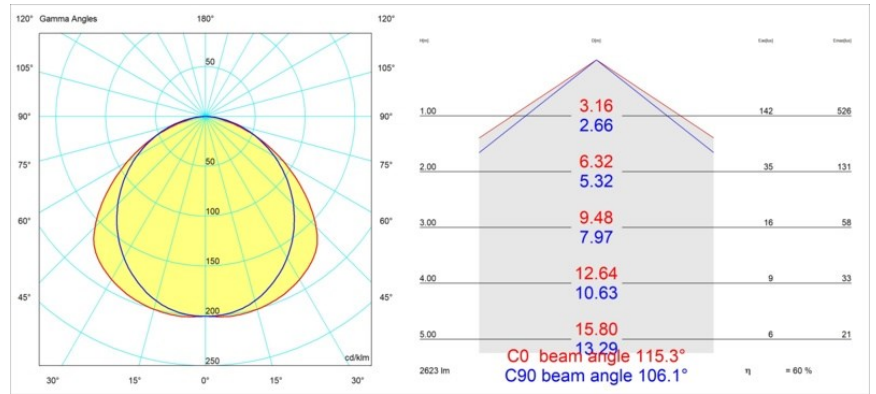

Lichtverteilung und Lichtverteilungskurve