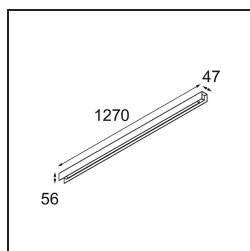

Datum
Kunde
Projekt
Art

FFD\_United Surface 1274 1x LED 3000K 1-10V DI White Structure

Unsere Leuchte United, die mit dem Good Design Award ausgezeichnet wurde, ist ein bleibender Beweis für die einfache Schönheit der Leuchtstofflampe. Unabhängig davon ist diese LED-Leuchte mit ihrem U-förmigen Gehäuse, das sowohl an der Decke als auch an der Wand montiert werden kann, alles andere als gewöhnlich. Die Leuchtröhren der United LED sind leicht in das Gehäuse eingelassen, so dass das Licht an allen Seiten abgestrahlt wird, auch an beiden Enden.

### Spezifikationen

Material	13391109
Typ der Lichtquelle	LED
LED Typ	NLP
LED-Technologie	LED-Platine
CRI	Min. 90
Farbtemperatur	3000K
Lebensdauer	L80 B10 bei 50.000 Stunden
Leuchtmittel enthalten	Ja
Anzahl Lichtquellen	1
Binning (SDCM)	2
Lichtrichtung	Abwärts
Eingangsspannung	230 V
Luminaire power (W)	22,0
Schutzklasse	I
Schutzart	20
Glühdrahtprüfung (°C)	960
Dimmprotokoll	1-10V
Innen/Außen	Innen
Anwendung	Decke, Wand
Montage	Aufbau
Verstellbarkeit	Not Applicable
Abstand zum beleuchteten Objekt (m)	0,1
Primärfarbe & Primäres Finish	Weiß, Strukturiert
Bruttogewicht (g)	2300,0
Lichtstrom pro Lampe (lm)	1576
Effizienz (lm/W)	71
UGR	27