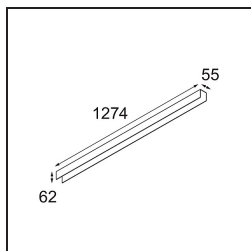

### Spezifikationen

Material	13391109
Typ der Lichtquelle	LED
LED Typ	NLP
LED-Technologie	LED-Platine
CRI	Min. 90
Farbtemperatur	3000K
Lebensdauer	L80 B10 bei 50.000 Stunden
Leuchtmittel enthalten	Ja
Anzahl Lichtquellen	1
Binning (SDCM)	2
Lichtrichtung	Abwärts
Eingangsspannung	230 V
Luminaire power (W)	22,0
Schutzklasse	I
Schutzart	20
Glühdrahtprüfung (°C)	960
Dimmprotokoll	1-10V
Innen/Außen	Innen
Anwendung	Decke, Wand
Montage	Aufbau
Verstellbarkeit	Not Applicable
Abstand zum beleuchteten Objekt (m)	0,1
Primärfarbe & Primäres Finish	Weiß, Strukturiert
Bruttogewicht (g)	2300,0
Lichtstrom pro Lampe (lm)	1576
Effizienz (lm/W)	71
UGR	27

**TM30 & CRI Diagramm**

**Lichtverteilung und Lichtverteilungskurve**

Diagramm

**Dekorative Zubehör**

- 13392032** Cover 1274 1x United Black Structure
- 13392009** Cover 1274 1x United White Structure

Wählen Sie das benötigte Zubehör