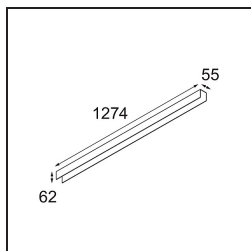

### Specificaties

Materiaal	13391102
Type Lichtbron	LED
LED type	NLP
LED technologie	Led-printplaat
CRI	Min. 90
Kleurtemperatuur	3000K
Levensduur	L80B10 bij 50.000 Uur
Lamp inbegrepen	Ja
Aantal Lichtbronnen	1
Binning (SDCM)	2
Lichtrichting	Omlaag
Ingangsspanning	230 V
Luminaire power (W)	22,0
Elektriciteitsklasse	I
IP-klasse	20
Gloeidraadtest (°C)	960
Protocol Voor Dimmen	1-10V
Binnen/Buiten	Binnen
Toepassing	Plafond, Wand
Montage	Opbouw
Verstelbaarheid	Not Applicable
Afstand tot Verlicht Voorwerp (m)	0,1
Primaire Kleur & Primaire Afwerking	Zwart, Mat
Brutogewicht (g)	2300,0
Lumenoutput per lampunit (lm)	993
Efficiëntie (lm/W)	45
UGR	25

**TM30 & CRI Diagrammen**

**Lichtspreading & Stralingsdiagram**

*Decoratieve Accessoires*

- 13392032** Cover 1274 1x United Black Structure
- 13392009** Cover 1274 1x United White Structure

■ Kies een vereist accessoire