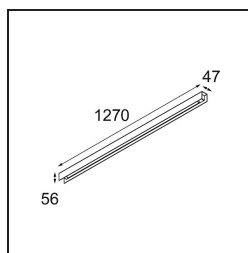

### Specificaties

Materiaal	13391102
Type Lichtbron	LED
LED type	NLP
LED technologie	Led-printplaat
CRI	Min. 90
Kleurtemperatuur	3000K
Levensduur	L80B10 bij 50.000 Uur
Lamp inbegrepen	Ja
Aantal Lichtbronnen	1
Binning (SDCM)	2
Lichtrichting	Omlaag
Ingangsspanning	230 V
Luminaire power (W)	22,0
Elektriciteitsklasse	I
IP-klasse	20
Gloeidraadtest (°C)	960
Protocol Voor Dimmen	1-10V
Binnen/Buiten	Binnen
Toepassing	Plafond, Wand
Montage	Opbouw
Verstelbaarheid	Not Applicable
Afstand tot Verlicht Voorwerp (m)	0,1
Primaire Kleur & Primaire Afwerking	Zwart, Mat
Brutogewicht (g)	2300,0
Lumenoutput per lampunit (lm)	993
Efficiëntie (lm/W)	45
UGR	25