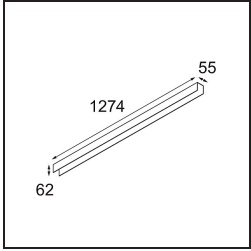

Specifications

Material	13391102
Tipo de fuente de luz	LED
Tipo de LED	NLP
Tecnología LED	PCB LED
CRI	Min. 90
Temperatura del color	3000K
Vida Útil	L80B10 @50.000 horas
Lámpara Incluida	Sí
Número de fuentes de luz	1
Binning (SDCM)	2
Dirección de la luz	Directo
Voltaje de entrada	230V
Luminaire power (W)	22,0
Clasificación eléctrica	I
Clasificación del IP	20
Clasificación de hilo incandescente (°C)	960
Protocolo de regulación	1-10V
Interio/Exterior	Interior
Aplicación	Techo, Pared
Montaje	Superficie
Ajustabilidad	Not Applicable
Distancia al objeto iluminado (m)	0,1
Color principal & Acabado principal	Negro, Mate
Peso bruto (g)	2300,0
Flujo luminoso por lámpara (lm)	993
Eficacia (lm/W)	45
Índice de deslumbramiento	25

TM30 & CRI diagram

Light distribution & beam diagram

Accesorios Decorativo

- 13392032** Cover 1274 1x United Black Structure
- 13392009** Cover 1274 1x United White Structure

Choose a required accessory