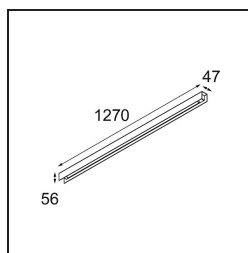

Nuestra luminaria United, merecedora del premio al diseño Good Design, continúa poniendo de manifiesto la belleza simple de la lámpara fluorescente. No obstante, esta luminaria LED no es nada común, con una carcasa en forma de U que admite montaje en techo o en pared. Los tubos de luz de United están ligeramente empotrados en la carcasa y emiten luz por todos los lados, incluidos ambos extremos.

Specifications

Material	13391102
Tipo de fuente de luz	LED
Tipo de LED	NLP
Tecnología LED	PCB LED
CRI	Min. 90
Temperatura del color	3000K
Vida Útil	L80B10 @50.000 horas
Lámpara Incluida	Sí
Número de fuentes de luz	1
Binning (SDCM)	2
Dirección de la luz	Directo
Voltaje de entrada	230V
Luminaire power (W)	22,0
Clasificación eléctrica	I
Clasificación del IP	20
Clasificación de hilo incandescente (°C)	960
Protocolo de regulación	1-10V
Interio/Exterior	Interior
Aplicación	Techo, Pared
Montaje	Superficie
Ajustabilidad	Not Applicable
Distancia al objeto iluminado (m)	0,1
Color principal & Acabado principal	Negro, Mate
Peso bruto (g)	2300,0
Flujo luminoso por lámpara (lm)	993
Eficacia (lm/W)	45
Índice de deslumbramiento	25