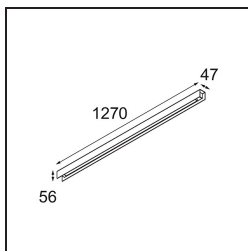

Date
Customer
Project
Type

United Surface 1274 1x LED 3000K Non-Dim DI White Structure

Nuestra luminaria United, merecedora del premio al diseño Good Design, continúa poniendo de manifiesto la belleza simple de la lámpara fluorescente. No obstante, esta luminaria LED no es nada común, con una carcasa en forma de U que admite montaje en techo o en pared. Los tubos de luz de United están ligeramente empotrados en la carcasa y emiten luz por todos los lados, incluidos ambos extremos.

Specifications

Material	13391009
Tipo de fuente de luz	LED
Tipo de LED	NLP
Tecnología LED	PCB LED
CRI	Min. 90
Temperatura del color	3000K
Vida Útil	L80B10 @50.000 horas
Lámpara Incluida	Sí
Número de fuentes de luz	1
Binning (SDCM)	2
Dirección de la luz	Directo
Voltaje de entrada	230V
Luminaire power (W)	22,0
Clasificación eléctrica	I
Clasificación del IP	20
Clasificación de hilo incandescente (°C)	960
Protocolo de regulación	no regulable
Interior/Exterior	Interior
Aplicación	Techo, Pared
Montaje	Superficie
Ajustabilidad	Not Applicable
Distancia al objeto iluminado (m)	0,1
Color principal & Acabado principal	Blanco, Estructura
Peso bruto (g)	2300,0
Flujo luminoso por lámpara (lm)	1576
Eficacia (lm/W)	71
Índice de deslumbramiento	27