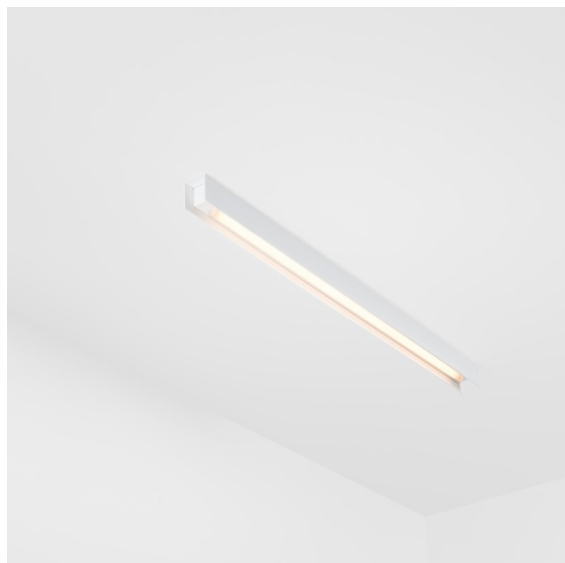

Date
Customer
Project
Type

United Surface 1274 1x LED 3000K Non-Dim DI White Structure

Nuestra luminaria United, merecedora del premio al diseño Good Design, continúa poniendo de manifiesto la belleza simple de la lámpara fluorescente. No obstante, esta luminaria LED no es nada común, con una carcasa en forma de U que admite montaje en techo o en pared. Los tubos de luz de United están ligeramente empotrados en la carcasa y emiten luz por todos los lados, incluidos ambos extremos.

Specifications

Material	13391009
Tipo de fuente de luz	LED
Tipo de LED	NLP
Tecnología LED	PCB LED
CRI	Min. 90
Temperatura del color	3000K
Vida Útil	L80B10 @50.000 horas
Lámpara Incluida	Sí
Número de fuentes de luz	1
Binning (SDCM)	2
Dirección de la luz	Directo
Voltaje de entrada	230V
Luminaire power (W)	22,0
Clasificación eléctrica	I
Clasificación del IP	20
Clasificación de hilo incandescente (°C)	960
Protocolo de regulación	no regulable
Interior/Exterior	Interior
Aplicación	Techo, Pared
Montaje	Superficie
Ajustabilidad	Not Applicable
Distancia al objeto iluminado (m)	0,1
Color principal & Acabado principal	Blanco, Estructura
Peso bruto (g)	2300,0
Flujo luminoso por lámpara (lm)	1576
Eficacia (lm/W)	71
Índice de deslumbramiento	27