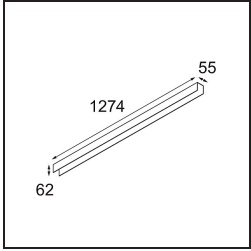

Specifications

Material	13391009
Tipo de fuente de luz	LED
Tipo de LED	NLP
Tecnología LED	PCB LED
CRI	Min. 90
Temperatura del color	3000K
Vida Útil	L80B10 @50.000 horas
Lámpara Incluida	Sí
Número de fuentes de luz	1
Binning (SDCM)	2
Dirección de la luz	Directo
Voltaje de entrada	230V
Luminaire power (W)	22,0
Clasificación eléctrica	I
Clasificación del IP	20
Clasificación de hilo incandescente (°C)	960
Protocolo de regulación	no regulable
Interior/Exterior	Interior
Aplicación	Techo, Pared
Montaje	Superficie
Ajustabilidad	Not Applicable
Distancia al objeto iluminado (m)	0,1
Color principal & Acabado principal	Blanco, Estructura
Peso bruto (g)	2300,0
Flujo luminoso por lámpara (lm)	1576
Eficacia (lm/W)	71
Índice de deslumbramiento	27

TM30 & CRI diagram

Light distribution & beam diagram

Accesorios Decorativo

- 13392032** Cover 1274 1x United Black Structure
- 13392009** Cover 1274 1x United White Structure

Choose a required accessory