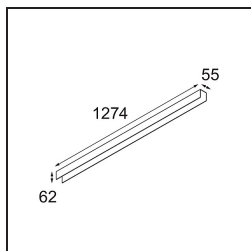

Specificaties

Materiaal	13391002
Type Lichtbron	LED
LED type	NLP
LED technologie	Led-printplaat
CRI	Min. 90
Kleurtemperatuur	3000K
Levensduur	L80B10 bij 50.000 Uur
Lamp inbegrepen	Ja
Aantal Lichtbronnen	1
Binning (SDCM)	2
Lichtrichting	Omlaag
Ingangsspanning	230 V
Luminaire power (W)	22,0
Elektriciteitsklasse	I
IP-klasse	20
Gloeidraadtest (°C)	960
Protocol Voor Dimmen	Niet-Dimbaar
Binnen/Buiten	Binnen
Toepassing	Plafond, Wand
Montage	Opbouw
Verstelbaarheid	Not Applicable
Afstand tot Verlicht Voorwerp (m)	0,1
Primaire Kleur & Primaire Afwerking	Zwart, Mat
Brutogewicht (g)	2300,0
Lumenoutput per lampunit (lm)	993
Efficiëntie (lm/W)	45
UGR	25

TM30 & CRI Diagrammen

Lichtspreiding & Stralingsdiagram

Diagrammen

Decoratieve Accessoires

- 13392032** Cover 1274 1x United Black Structure
- 13392009** Cover 1274 1x United White Structure

■ Kies een vereist accessoire