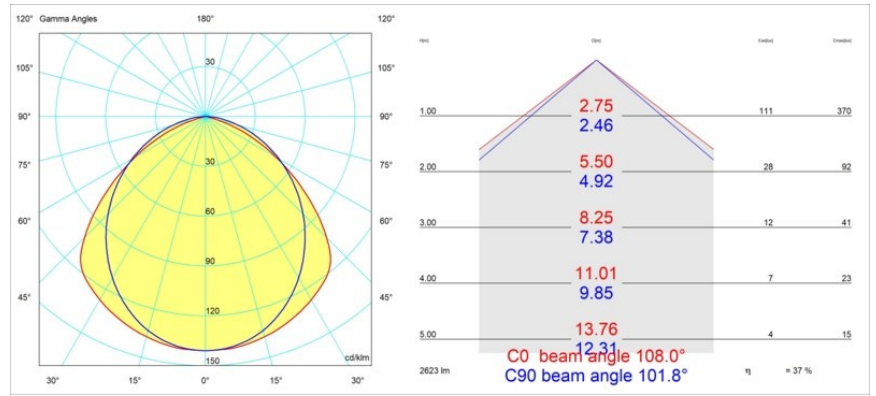

Lichtspreiding & Stralingsdiagram