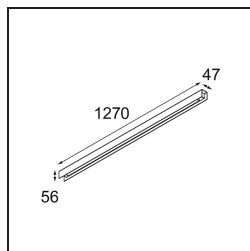

Specificaties

Materiaal	13391002
Type Lichtbron	LED
LED type	NLP
LED technologie	Led-printplaat
CRI	Min. 90
Kleurtemperatuur	3000K
Levensduur	L80B10 bij 50.000 Uur
Lamp inbegrepen	Ja
Aantal Lichtbronnen	1
Binning (SDCM)	2
Lichtrichting	Omlaag
Ingangsspanning	230 V
Luminaire power (W)	22,0
Elektriciteitsklasse	I
IP-klasse	20
Gloeidraadtest (°C)	960
Protocol Voor Dimmen	Niet-Dimbaar
Binnen/Buiten	Binnen
Toepassing	Plafond, Wand
Montage	Opbouw
Verstelbaarheid	Not Applicable
Afstand tot Verlicht Voorwerp (m)	0,1
Primaire Kleur & Primaire Afwerking	Zwart, Mat
Brutogewicht (g)	2300,0
Lumenoutput per lampunit (lm)	993
Efficiëntie (lm/W)	45
UGR	25