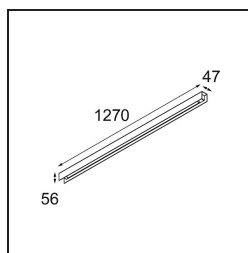

### Specifications

Materiale	13391002
Tipo di Sorgente	LED
Tipologia LED	NLP
Tecnologie LED	LED PCB
CRI	Min. 90
Temperatura di colore della luce	3000K
Vita utile	L80B10 @50.000 ore
Lampadina inclusa	Sì
Numero di fonte luminosa	1
Binning (SDCM)	2
Direzione della luce	Diretta
Volt in ingresso	230V
Luminaire power (W)	22,0
Classificazione elettrica	I
Grado IP	20
Test filo a caldo (°C)	960
Protocollo di regolazione (Dimmer)	non dimmerabile
Interno/Esterno	Interno
Applicazione	Soffitto, Parete
Montaggio	Superficie
Orientabilità	Not Applicable
Distanza dall'oggetto illuminato (m)	0,1
Colore primario & Finitura primaria	Nero, Opaca
Peso lordo (g)	2300,0
Flusso luminoso per lampade (lm)	993
Efficienza (lm/W)	45
Livello abbagliamento	25