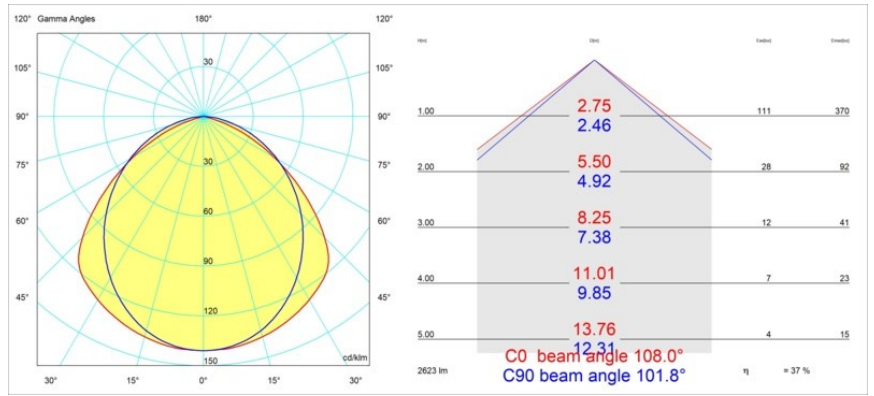

Light distribution & beam diagram