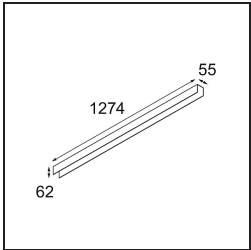

### Specifications

Materiale	13391002
Tipo di Sorgente	LED
Tipologia LED	NLP
Tecnologie LED	LED PCB
CRI	Min. 90
Temperatura di colore della luce	3000K
Vita utile	L80B10 @50.000 ore
Lampadina inclusa	Sì
Numero di fonte luminosa	1
Binning (SDCM)	2
Direzione della luce	Diretta
Volt in ingresso	230V
Luminaire power (W)	22,0
Classificazione elettrica	I
Grado IP	20
Test filo a caldo (°C)	960
Protocollo di regolazione (Dimmer)	non dimmerabile
Interno/Esterno	Interno
Applicazione	Soffitto, Parete
Montaggio	Superficie
Orientabilità	Not Applicable
Distanza dall'oggetto illuminato (m)	0,1
Colore primario & Finitura primaria	Nero, Opaca
Peso lordo (g)	2300,0
Flusso luminoso per lampade (lm)	993
Efficienza (lm/W)	45
Livello abbagliamento	25

**TM30 & CRI diagram**

**Light distribution & beam diagram**

**Accessori Decorativi**

- 13392032** Cover 1274 1x United Black Structure
- 13392009** Cover 1274 1x United White Structure

Choose a required accessory