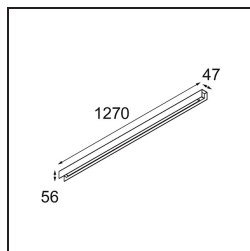

Date
Client
Projet
Type

United Surface 1274 1x LED 3000K Non-Dim DI Black Matt

Caractéristiques

Matériaux	13391002
Type de Source Lumineuse	LED
Type de LED	NLP
Technologie LED	PCB de LED
CRI	Min. 90
Température de Couleur	3000K
Durée de Vie	L80B10 à 50 000 heures
Ampoule incluse	Oui
Nombre de Sources Lumineuses	1
Groupe ment (SDCM)	2
Direction de la Lumière	Bas
Tension d'Entrée	230 V
Luminaire power (W)	22,0
Classe Électrique	I
Indice de protection IP	20
Essai au fil incandescent (°C)	960
Protocole de Variation	Non Dimmable
Intérieur/extérieur	Intérieur
Application	Plafond, Mur
Montage	En Surface
Ajustabilité	Not Applicable
Distance avec l'Objet Éclairé (m)	0,1
Couleur Principale & Finition Principale	Noir, Mat
Poids brut (g)	2300,0
Flux lumineux par lampe (lm)	993
Efficacité (lm/W)	45
UGR	25