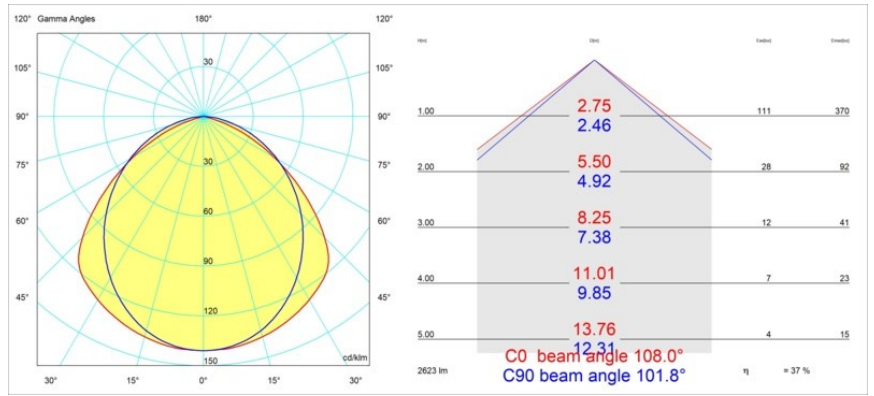

Distribution de Lumière & Schéma de Faisceau