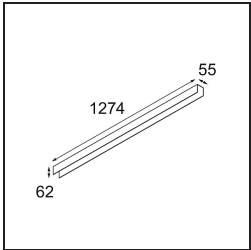

Specifications

Material	13391002
Tipo de fuente de luz	LED
Tipo de LED	NLP
Tecnología LED	PCB LED
CRI	Min. 90
Temperatura del color	3000K
Vida Útil	L80B10 @50.000 horas
Lámpara Incluida	Sí
Número de fuentes de luz	1
Binning (SDCM)	2
Dirección de la luz	Directo
Voltaje de entrada	230V
Luminaire power (W)	22,0
Clasificación eléctrica	I
Clasificación del IP	20
Clasificación de hilo incandescente (°C)	960
Protocolo de regulación	no regulable
Interior/Exterior	Interior
Aplicación	Techo, Pared
Montaje	Superficie
Ajustabilidad	Not Applicable
Distancia al objeto iluminado (m)	0,1
Color principal & Acabado principal	Negro, Mate
Peso bruto (g)	2300,0
Flujo luminoso por lámpara (lm)	993
Eficacia (lm/W)	45
Índice de deslumbramiento	25

TM30 & CRI diagram

Light distribution & beam diagram

Accesorios Decorativo

- 13392032** Cover 1274 1x United Black Structure
- 13392009** Cover 1274 1x United White Structure

Choose a required accessory