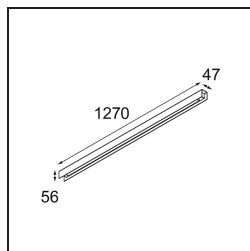

Date
Customer
Project
Type

United Surface 1274 1x LED 3000K Non-Dim DI Black Matt

Nuestra luminaria United, merecedora del premio al diseño Good Design, continúa poniendo de manifiesto la belleza simple de la lámpara fluorescente. No obstante, esta luminaria LED no es nada común, con una carcasa en forma de U que admite montaje en techo o en pared. Los tubos de luz de United están ligeramente empotrados en la carcasa y emiten luz por todos los lados, incluidos ambos extremos.

Specifications

Material	13391002
Tipo de fuente de luz	LED
Tipo de LED	NLP
Tecnología LED	PCB LED
CRI	Min. 90
Temperatura del color	3000K
Vida Útil	L80B10 @50.000 horas
Lámpara Incluida	Sí
Número de fuentes de luz	1
Binning (SDCM)	2
Dirección de la luz	Directo
Voltaje de entrada	230V
Luminaire power (W)	22,0
Clasificación eléctrica	I
Clasificación del IP	20
Clasificación de hilo incandescente (°C)	960
Protocolo de regulación	no regulable
Interior/Exterior	Interior
Aplicación	Techo, Pared
Montaje	Superficie
Ajustabilidad	Not Applicable
Distancia al objeto iluminado (m)	0,1
Color principal & Acabado principal	Negro, Mate
Peso bruto (g)	2300,0
Flujo luminoso por lámpara (lm)	993
Eficacia (lm/W)	45
Índice de deslumbramiento	25