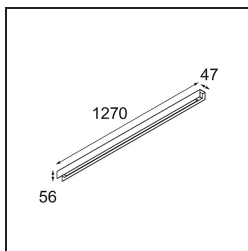

United Surface 1274 1x LED 3000K Non-Dim DI Black Matt

Spezifikationen

Material	13391002
Typ der Lichtquelle	LED
LED Typ	NLP
LED-Technologie	LED-Platine
CRI	Min. 90
Farbtemperatur	3000K
Lebensdauer	L80 B10 bei 50.000 Stunden
Leuchtmittel enthalten	Ja
Anzahl Lichtquellen	1
Binning (SDCM)	2
Lichtrichtung	Abwärts
Eingangsspannung	230 V
Luminaire power (W)	22,0
Schutzklasse	I
Schutzart	20
Glühdrahtprüfung (°C)	960
Dimmprotokoll	Keine Dimmung
Innen/Außen	Innen
Anwendung	Decke, Wand
Montage	Aufbau
Verstellbarkeit	Not Applicable
Abstand zum beleuchteten Objekt (m)	0,1
Primärfarbe & Primäres Finish	Schwarz, Matt
Bruttogewicht (g)	2300,0
Lichtstrom pro Lampe (lm)	993
Effizienz (lm/W)	45
UGR	25

Unsere Leuchte United, die mit dem Good Design Award ausgezeichnet wurde, ist ein bleibender Beweis für die einfache Schönheit der Leuchtstofflampe. Unabhängig davon ist diese LED-Leuchte mit ihrem U-förmigen Gehäuse, das sowohl an der Decke als auch an der Wand montiert werden kann, alles andere als gewöhnlich. Die Leuchtröhren der United LED sind leicht in das Gehäuse eingelassen, so dass das Licht an allen Seiten abgestrahlt wird, auch an beiden Enden.