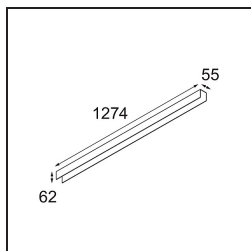

TM30 & CRI Diagramm

Lichtverteilung und Lichtverteilungskurve

Diagramm

Dekorative Zubehör

- 13392032** Cover 1274 1x United Black Structure
- 13392009** Cover 1274 1x United White Structure

Wählen Sie das benötigte Zubehör