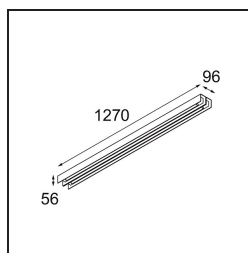

Specificaties

| | |
|-------------------------------------|-----------------------|
| Materiaal | 13390509 |
| Type Lichtbron | LED |
| LED type | NLP |
| LED technologie | Led-printplaat |
| CRI | Min. 90 |
| Kleurtemperatuur | 2700K |
| Levensduur | L80B10 bij 50.000 Uur |
| Lamp inbegrepen | Ja |
| Aantal Lichtbronnen | 2 |
| Binning (SDCM) | 2 |
| Lichtrichting | Omlaag |
| Ingangsspanning | 230 V |
| Luminaire power (W) | 39,0 |
| Elektriciteitsklasse | I |
| IP-klasse | 20 |
| Gloeidraadtest (°C) | 960 |
| Protocol Voor Dimmen | DALI, Pushdim |
| DALI Standard | DALI version-1 |
| Binnen/Buiten | Binnen |
| Toepassing | Plafond, Wand |
| Montage | Opbouw |
| Verstelbaarheid | Not Applicable |
| Afstand tot Verlicht Voorwerp (m) | 0,1 |
| Primaire Kleur & Primaire Afwerking | Wit, Structuur |
| Brutogewicht (g) | 4270,0 |
| Lumenoutput per lampunit (lm) | 2596 |
| Efficiëntie (lm/W) | 66 |
| UGR | 28 |