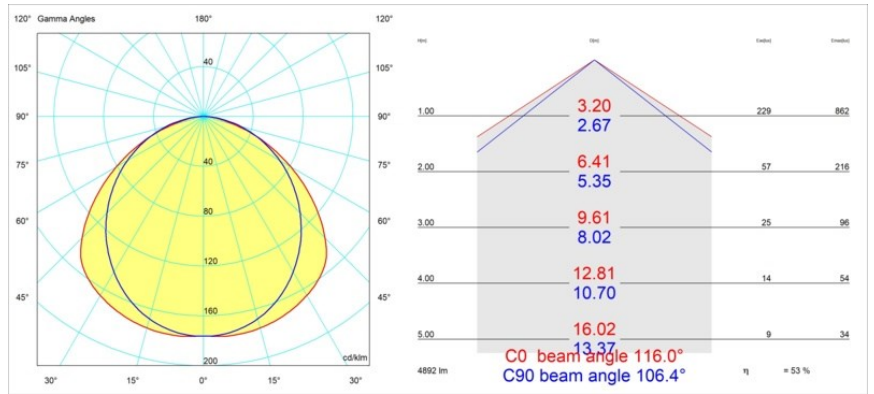

Lichtspreiding & Stralingsdiagram