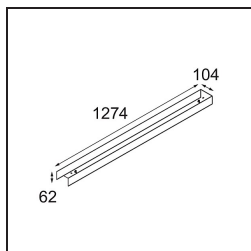

Specificaties

| | |
|-------------------------------------|-----------------------|
| Materiaal | 13390509 |
| Type Lichtbron | LED |
| LED type | NLP |
| LED technologie | Led-printplaat |
| CRI | Min. 90 |
| Kleurtemperatuur | 2700K |
| Levensduur | L80B10 bij 50.000 Uur |
| Lamp inbegrepen | Ja |
| Aantal Lichtbronnen | 2 |
| Binning (SDCM) | 2 |
| Lichtrichting | Omlaag |
| Ingangsspanning | 230 V |
| Luminaire power (W) | 39,0 |
| Elektriciteitsklasse | I |
| IP-klasse | 20 |
| Gloeidraadtest (°C) | 960 |
| Protocol Voor Dimmen | DALI, Pushdim |
| DALI Standard | DALI version-1 |
| Binnen/Buiten | Binnen |
| Toepassing | Plafond, Wand |
| Montage | Opbouw |
| Verstelbaarheid | Not Applicable |
| Afstand tot Verlicht Voorwerp (m) | 0,1 |
| Primaire Kleur & Primaire Afwerking | Wit, Structuur |
| Brutogewicht (g) | 4270,0 |
| Lumenoutput per lampunit (lm) | 2596 |
| Efficiëntie (lm/W) | 66 |
| UGR | 28 |

TM30 & CRI Diagrammen

Lichtspreiding & Stralingsdiagram

Diagrammen

Decoratieve Accessoires

- 13392132** Cover 1274 2x United Black Structure
- 13392109** Cover 1274 2x United White Structure

■ Kies een vereist accessoire