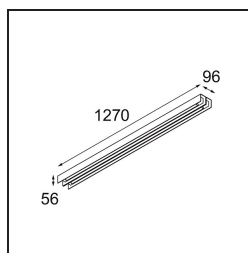

Date
Customer
Project
Type

*United Surface 1274 2x LED 2700K DALI/Push-Dim DI White Structure*

Il nostro apparecchio illuminante United, vincitore del Good Design Award, continua a essere una testimonianza della bellezza semplice delle lampade fluorescenti. Ciò detto, questo apparecchio a LED è tutt'altro che tradizionale, con un corpo a U che può essere montato sia a soffitto che a parete. I tubi luminosi di United sono leggermente incassati nell'alloggiamento ed emettono luce su tutti i lati, comprese le due estremità.

### Specifications

Materiale	13390509
Tipo di Sorgente	LED
Tipologia LED	NLP
Tecnologie LED	LED PCB
CRI	Min. 90
Temperatura di colore della luce	2700K
Vita utile	L80B10 @50.000 ore
Lampadina inclusa	Sì
Numero di fonte luminosa	2
Binning (SDCM)	2
Direzione della luce	Diretta
Volt in ingresso	230V
Luminaire power (W)	39,0
Classificazione elettrica	I
Grado IP	20
Test filo a caldo (°C)	960
Protocollo di regolazione (Dimmer)	DALI, Push-Dim
DALI Standard	DALI version-1
Interno/Esterno	Interno
Applicazione	Soffitto, Parete
Montaggio	Superficie
Orientabilità	Not Applicable
Distanza dall'oggetto illuminato (m)	0,1
Colore primario & Finitura primaria	Bianco, Strutturata
Peso lordo (g)	4270,0
Flusso luminoso per lampade (lm)	2596
Efficienza (lm/W)	66
Livello abbagliamento	28