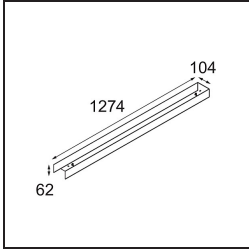

### Specifications

Materiale	13390509
Tipo di Sorgente	LED
Tipologia LED	NLP
Tecnologie LED	LED PCB
CRI	Min. 90
Temperatura di colore della luce	2700K
Vita utile	L80B10 @50.000 ore
Lampadina inclusa	Sì
Numero di fonte luminosa	2
Binning (SDCM)	2
Direzione della luce	Diretta
Volt in ingresso	230V
Luminaire power (W)	39,0
Classificazione elettrica	I
Grado IP	20
Test filo a caldo (°C)	960
Protocollo di regolazione (Dimmer)	DALI, Push-Dim
DALI Standard	DALI version-1
Interno/Esterno	Interno
Applicazione	Soffitto, Parete
Montaggio	Superficie
Orientabilità	Not Applicable
Distanza dall'oggetto illuminato (m)	0,1
Colore primario & Finitura primaria	Bianco, Strutturata
Peso lordo (g)	4270,0
Flusso luminoso per lampade (lm)	2596
Efficienza (lm/W)	66
Livello abbagliamento	28

**TM30 & CRI diagram**

**Light distribution & beam diagram**

**Accessori Decorativi**

- 13392132** Cover 1274 2x United Black Structure
- 13392109** Cover 1274 2x United White Structure

Choose a required accessory