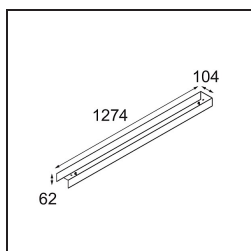

Caractéristiques

Matériaux	13390509
Type de Source Lumineuse	LED
Type de LED	NLP
Technologie LED	PCB de LED
CRI	Min. 90
Température de Couleur	2700K
Durée de Vie	L80B10 à 50 000 heures
Ampoule incluse	Oui
Nombre de Sources Lumineuses	2
Groupement (SDCM)	2
Direction de la Lumière	Bas
Tension d'Entrée	230 V
Luminaire power (W)	39,0
Classe Électrique	I
Indice de protection IP	20
Essai au fil incandescent (°C)	960
Protocole de Variation	DALI, Push-Dim
DALI Standard	DALI version-1
Intérieur/extérieur	Intérieur
Application	Plafond, Mur
Montage	En Surface
Ajustabilité	Not Applicable
Distance avec l'Objet Éclairé (m)	0,1
Couleur Principale & Finition Principale	Blanc, Structure
Poids brut (g)	4270,0
Flux lumineux par lampe (lm)	2596
Efficacité (lm/W)	66
UGR	28

TM30 & CRI diagrammes

Distribution de Lumière & Schéma de Faisceau

Diagrammes

Accessoires d'Eclairage décoratives

- 13392132** Cover 1274 2x United Black Structure
- 13392109** Cover 1274 2x United White Structure