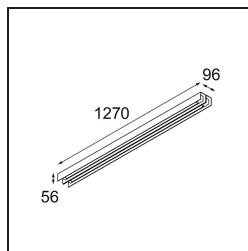

Date
Client
Projet
Type

United Surface 1274 2x LED 2700K DALI/Push-Dim DI White Structure

Notre luminaire United récompensé par le Good Design Award continue d'être un hommage à la beauté simple de l'ampoule fluorescente. Ceci dit, ce luminaire LED est tout sauf ordinaire, avec son boîtier en forme de U qui peut être monté au plafond et au mur. Les tubes lumineux d'United sont légèrement en retrait dans le boîtier, émettant la lumière sur tous les côtés, y compris aux deux extrémités.

Caractéristiques

Matériaux	13390509
Type de Source Lumineuse	LED
Type de LED	NLP
Technologie LED	PCB de LED
CRI	Min. 90
Température de Couleur	2700K
Durée de Vie	L80B10 à 50 000 heures
Ampoule incluse	Oui
Nombre de Sources Lumineuses	2
Groupement (SDCM)	2
Direction de la Lumière	Bas
Tension d'Entrée	230 V
Luminaire power (W)	39,0
Classe Électrique	I
Indice de protection IP	20
Essai au fil incandescent (°C)	960
Protocole de Variation	DALI, Push-Dim
DALI Standard	DALI version-1
Intérieur/extérieur	Intérieur
Application	Plafond, Mur
Montage	En Surface
Ajustabilité	Not Applicable
Distance avec l'Objet Éclairé (m)	0,1
Couleur Principale & Finition Principale	Blanc, Structure
Poids brut (g)	4270,0
Flux lumineux par lampe (lm)	2596
Efficacité (lm/W)	66
UGR	28