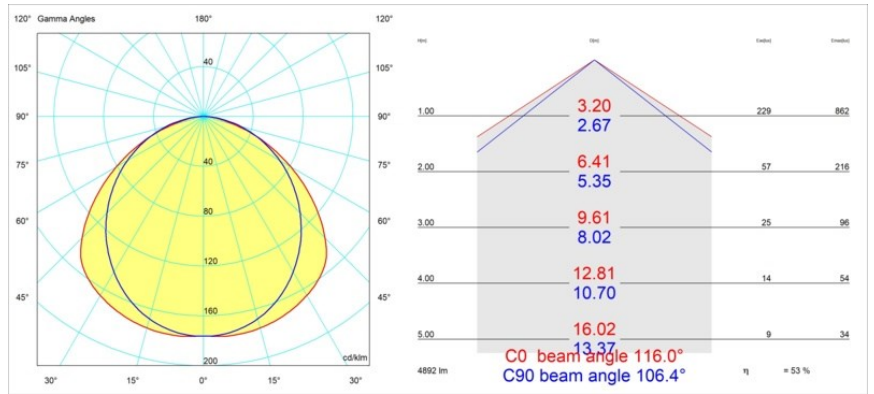

Distribution de Lumière & Schéma de Faisceau