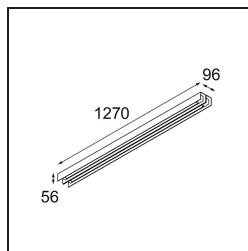

Date
Customer
Project
Type

United Surface 1274 2x LED 2700K DALI/Push-Dim DI White Structure

Nuestra luminaria United, merecedora del premio al diseño Good Design, continúa poniendo de manifiesto la belleza simple de la lámpara fluorescente. No obstante, esta luminaria LED no es nada común, con una carcasa en forma de U que admite montaje en techo o en pared. Los tubos de luz de United están ligeramente empotrados en la carcasa y emiten luz por todos los lados, incluidos ambos extremos.

Specifications

Material	13390509
Tipo de fuente de luz	LED
Tipo de LED	NLP
Tecnología LED	PCB LED
CRI	Min. 90
Temperatura del color	2700K
Vida Útil	L80B10 @50.000 horas
Lámpara Incluida	Sí
Número de fuentes de luz	2
Binning (SDCM)	2
Dirección de la luz	Directo
Voltaje de entrada	230V
Luminaire power (W)	39,0
Clasificación eléctrica	I
Clasificación del IP	20
Clasificación de hilo incandescente (°C)	960
Protocolo de regulación	DALI, Push-Dim
DALI Standard	DALI version-1
Interio/Exterior	Interior
Aplicación	Techo, Pared
Montaje	Superficie
Ajustabilidad	Not Applicable
Distancia al objeto iluminado (m)	0,1
Color principal & Acabado principal	Blanco, Estructura
Peso bruto (g)	4270,0
Flujo luminoso por lámpara (lm)	2596
Eficacia (lm/W)	66
Índice de deslumbramiento	28