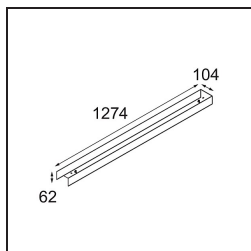

Spezifikationen

| | |
|-------------------------------------|----------------------------|
| Material | 13390509 |
| Typ der Lichtquelle | LED |
| LED Typ | NLP |
| LED-Technologie | LED-Platine |
| CRI | Min. 90 |
| Farbtemperatur | 2700K |
| Lebensdauer | L80 B10 bei 50.000 Stunden |
| Leuchtmittel enthalten | Ja |
| Anzahl Lichtquellen | 2 |
| Binning (SDCM) | 2 |
| Lichtrichtung | Abwärts |
| Eingangsspannung | 230 V |
| Luminaire power (W) | 39,0 |
| Schutzklasse | I |
| Schutzart | 20 |
| Glühdrahtprüfung (°C) | 960 |
| Dimmprotokoll | DALI, Push-Dim |
| DALI Standard | DALI version-1 |
| Innen/Außen | Innen |
| Anwendung | Decke, Wand |
| Montage | Aufbau |
| Verstellbarkeit | Not Applicable |
| Abstand zum beleuchteten Objekt (m) | 0,1 |
| Primärfarbe & Primäres Finish | Weiß, Strukturiert |
| Bruttogewicht (g) | 4270,0 |
| Lichtstrom pro Lampe (lm) | 2596 |
| Effizienz (lm/W) | 66 |
| UGR | 28 |

TM30 & CRI Diagramm

Lichtverteilung und Lichtverteilungskurve

Diagramm

Dekorative Zubehör

- 13392132** Cover 1274 2x United Black Structure
- 13392109** Cover 1274 2x United White Structure

Wählen Sie das benötigte Zubehör