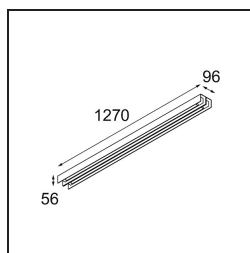

United Surface 1274 2x LED 2700K DALI/Push-Dim DI White Structure

Unsere Leuchte United, die mit dem Good Design Award ausgezeichnet wurde, ist ein bleibender Beweis für die einfache Schönheit der Leuchtstofflampe. Unabhängig davon ist diese LED-Leuchte mit ihrem U-förmigen Gehäuse, das sowohl an der Decke als auch an der Wand montiert werden kann, alles andere als gewöhnlich. Die Leuchtröhren der United LED sind leicht in das Gehäuse eingelassen, so dass das Licht an allen Seiten abgestrahlt wird, auch an beiden Enden.

Spezifikationen

| | |
|-------------------------------------|----------------------------|
| Material | 13390509 |
| Typ der Lichtquelle | LED |
| LED Typ | NLP |
| LED-Technologie | LED-Platine |
| CRI | Min. 90 |
| Farbtemperatur | 2700K |
| Lebensdauer | L80 B10 bei 50.000 Stunden |
| Leuchtmittel enthalten | Ja |
| Anzahl Lichtquellen | 2 |
| Binning (SDCM) | 2 |
| Lichtrichtung | Abwärts |
| Eingangsspannung | 230 V |
| Luminaire power (W) | 39,0 |
| Schutzklasse | I |
| Schutzart | 20 |
| Glühdrahtprüfung (°C) | 960 |
| Dimmprotokoll | DALI, Push-Dim |
| DALI Standard | DALI version-1 |
| Innen/Außen | Innen |
| Anwendung | Decke, Wand |
| Montage | Aufbau |
| Verstellbarkeit | Not Applicable |
| Abstand zum beleuchteten Objekt (m) | 0,1 |
| Primärfarbe & Primäres Finish | Weiß, Strukturiert |
| Bruttogewicht (g) | 4270,0 |
| Lichtstrom pro Lampe (lm) | 2596 |
| Effizienz (lm/W) | 66 |
| UGR | 28 |