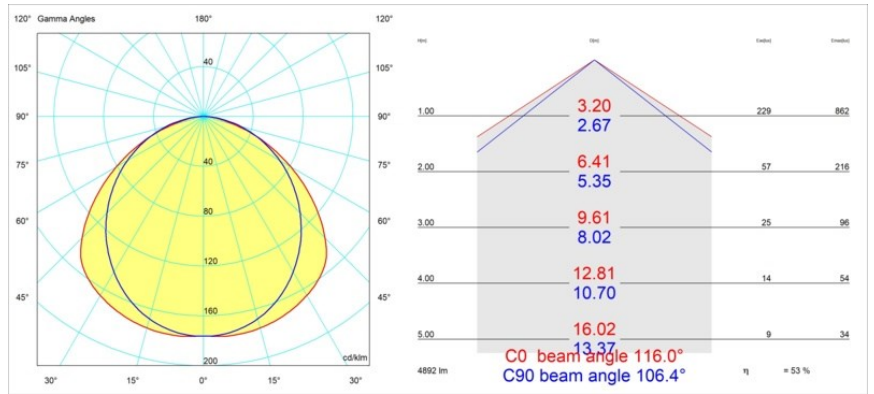

Lichtverteilung und Lichtverteilungskurve