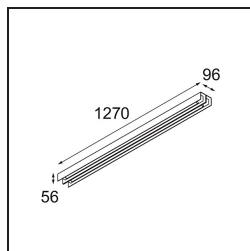

Datum
Klant
Project
Soort

United Surface 1274 2x LED 2700K DALI/Push-Dim DI Black Matt

Specificaties

Materiaal	13390502
Type Lichtbron	LED
LED type	NLP
LED technologie	Led-printplaat
CRI	Min. 90
Kleurtemperatuur	2700K
Levensduur	L80B10 bij 50.000 Uur
Lamp inbegrepen	Ja
Aantal Lichtbronnen	2
Binning (SDCM)	2
Lichtrichting	Omlaag
Ingangsspanning	230 V
Luminaire power (W)	39,0
Elektriciteitsklasse	I
IP-klasse	20
Gloeidraadtest (°C)	960
Protocol Voor Dimmen	DALI, Pushdim
DALI Standard	DALI version-1
Binnen/Buiten	Binnen
Toepassing	Plafond, Wand
Montage	Opbouw
Verstelbaarheid	Not Applicable
Afstand tot Verlicht Voorwerp (m)	0,1
Primaire Kleur & Primaire Afwerking	Zwart, Mat
Brutogewicht (g)	4270,0
Lumenoutput per lampunit (lm)	1785
Efficiëntie (lm/W)	45
UGR	27