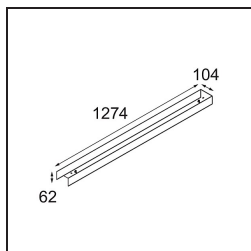

Datum
Klant
Project
Soort

United Surface 1274 2x LED 2700K DALI/Push-Dim DI Black Matt

Specificaties

Materiaal	13390502
Type Lichtbron	LED
LED type	NLP
LED technologie	Led-printplaat
CRI	Min. 90
Kleurtemperatuur	2700K
Levensduur	L80B10 bij 50.000 Uur
Lamp inbegrepen	Ja
Aantal Lichtbronnen	2
Binning (SDCM)	2
Lichtrichting	Omlaag
Ingangsspanning	230 V
Luminaire power (W)	39,0
Elektriciteitsklasse	I
IP-klasse	20
Gloeidraadtest (°C)	960
Protocol Voor Dimmen	DALI, Pushdim
DALI Standard	DALI version-1
Binnen/Buiten	Binnen
Toepassing	Plafond, Wand
Montage	Opbouw
Verstelbaarheid	Not Applicable
Afstand tot Verlicht Voorwerp (m)	0,1
Primaire Kleur & Primaire Afwerking	Zwart, Mat
Brutogewicht (g)	4270,0
Lumenoutput per lampunit (lm)	1785
Efficiëntie (lm/W)	45
UGR	27

TM30 & CRI Diagrammen

Lichtspreading & Stralingsdiagram

Diagrammen

Decoratieve Accessoires

- 13392132** Cover 1274 2x United Black Structure
- 13392109** Cover 1274 2x United White Structure

■ Kies een vereist accessoire