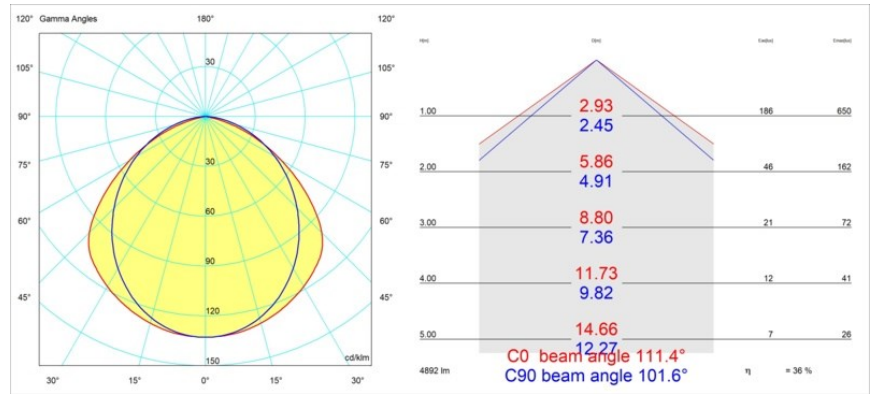

Lichtspreading & Stralingsdiagram