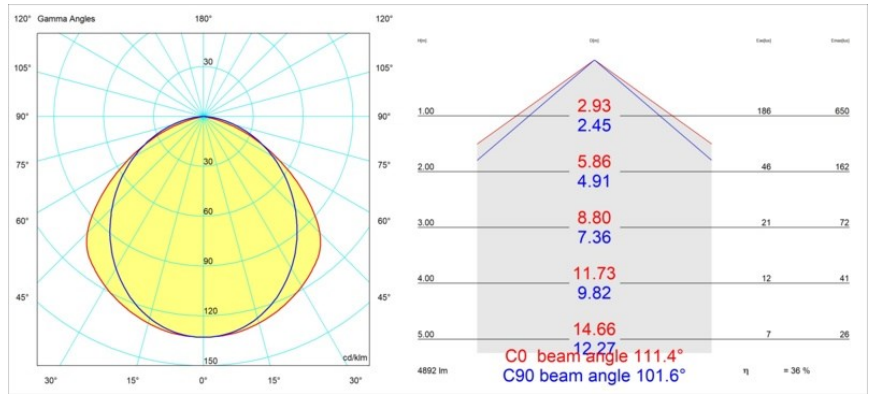

Light distribution & beam diagram