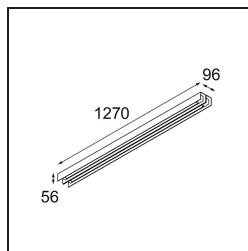

Date
Customer
Project
Type

United Surface 1274 2x LED 2700K DALI/Push-Dim DI Black Matt

Il nostro apparecchio illuminante United, vincitore del Good Design Award, continua a essere una testimonianza della bellezza semplice delle lampade fluorescenti. Ciò detto, questo apparecchio a LED è tutt'altro che tradizionale, con un corpo a U che può essere montato sia a soffitto che a parete. I tubi luminosi di United sono leggermente incassati nell'alloggiamento ed emettono luce su tutti i lati, comprese le due estremità.

Specifications

Materiale	13390502
Tipo di Sorgente	LED
Tipologia LED	NLP
Tecnologie LED	LED PCB
CRI	Min. 90
Temperatura di colore della luce	2700K
Vita utile	L80B10 @50.000 ore
Lampadina inclusa	Sì
Numero di fonte luminosa	2
Binning (SDCM)	2
Direzione della luce	Diretta
Volt in ingresso	230V
Luminaire power (W)	39,0
Classificazione elettrica	I
Grado IP	20
Test filo a caldo (°C)	960
Protocollo di regolazione (Dimmer)	DALI, Push-Dim
DALI Standard	DALI version-1
Interno/Esterno	Interno
Applicazione	Soffitto, Parete
Montaggio	Superficie
Orientabilità	Not Applicable
Distanza dall'oggetto illuminato (m)	0,1
Colore primario & Finitura primaria	Nero, Opaca
Peso lordo (g)	4270,0
Flusso luminoso per lampade (lm)	1785
Efficienza (lm/W)	45
Livello abbagliamento	27