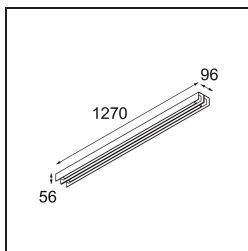

Date
Client
Projet
Type

*United Surface 1274 2x LED 2700K DALI/Push-Dim DI Black Matt*

Notre luminaire United récompensé par le Good Design Award continue d'être un hommage à la beauté simple de l'ampoule fluorescente. Ceci dit, ce luminaire LED est tout sauf ordinaire, avec son boîtier en forme de U qui peut être monté au plafond et au mur. Les tubes lumineux d'United sont légèrement en retrait dans le boîtier, émettant la lumière sur tous les côtés, y compris aux deux extrémités.

### Caractéristiques

Matériaux	13390502
Type de Source Lumineuse	LED
Type de LED	NLP
Technologie LED	PCB de LED
CRI	Min. 90
Température de Couleur	2700K
Durée de Vie	L80B10 à 50 000 heures
Ampoule incluse	Oui
Nombre de Sources Lumineuses	2
Groupement (SDCM)	2
Direction de la Lumière	Bas
Tension d'Entrée	230 V
Luminaire power (W)	39,0
Classe Électrique	I
Indice de protection IP	20
Essai au fil incandescent (°C)	960
Protocole de Variation	DALI, Push-Dim
DALI Standard	DALI version-1
Intérieur/extérieur	Intérieur
Application	Plafond, Mur
Montage	En Surface
Ajustabilité	Not Applicable
Distance avec l'Objet Éclairé (m)	0,1
Couleur Principale & Finition Principale	Noir, Mat
Poids brut (g)	4270,0
Flux lumineux par lampe (lm)	1785
Efficacité (lm/W)	45
UGR	27