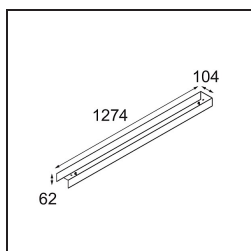

Accessoires d'Eclairage décoratives

- **13392132** Cover 1274 2x United Black Structure
- **13392109** Cover 1274 2x United White Structure

Choisir un accessoire requis