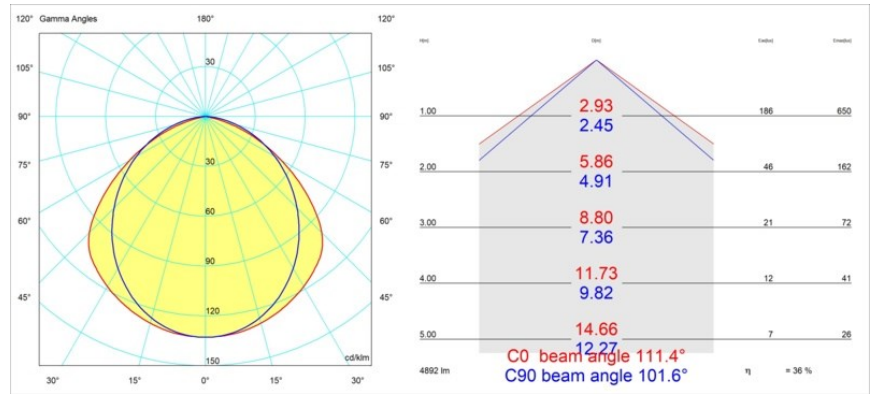

Distribution de Lumière & Schéma de Faisceau