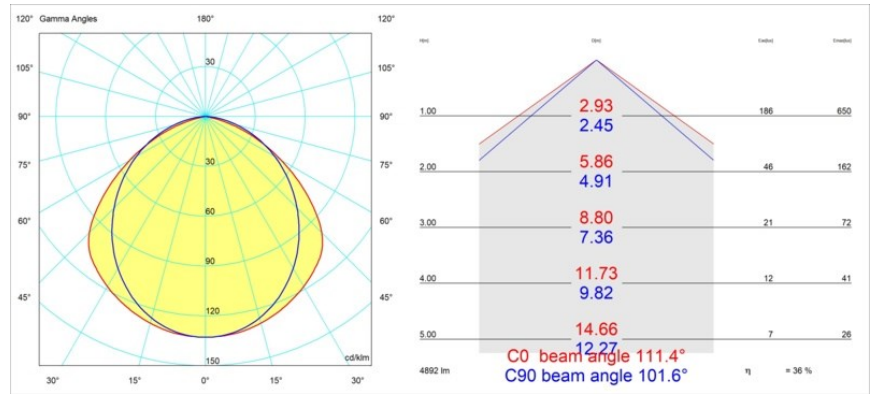

Light distribution & beam diagram