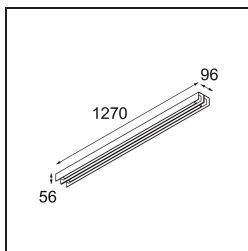

Date
Customer
Project
Type

United Surface 1274 2x LED 2700K DALI/Push-Dim DI Black Matt

Nuestra luminaria United, merecedora del premio al diseño Good Design, continúa poniendo de manifiesto la belleza simple de la lámpara fluorescente. No obstante, esta luminaria LED no es nada común, con una carcasa en forma de U que admite montaje en techo o en pared. Los tubos de luz de United están ligeramente empotrados en la carcasa y emiten luz por todos los lados, incluidos ambos extremos.

Specifications

Material	13390502
Tipo de fuente de luz	LED
Tipo de LED	NLP
Tecnología LED	PCB LED
CRI	Min. 90
Temperatura del color	2700K
Vida Útil	L80B10 @50.000 horas
Lámpara Incluida	Sí
Número de fuentes de luz	2
Binning (SDCM)	2
Dirección de la luz	Directo
Voltaje de entrada	230V
Luminaire power (W)	39,0
Clasificación eléctrica	I
Clasificación del IP	20
Clasificación de hilo incandescente (°C)	960
Protocolo de regulación	DALI, Push-Dim
DALI Standard	DALI version-1
Interio/Exterior	Interior
Aplicación	Techo, Pared
Montaje	Superficie
Ajustabilidad	Not Applicable
Distancia al objeto iluminado (m)	0,1
Color principal & Acabado principal	Negro, Mate
Peso bruto (g)	4270,0
Flujo luminoso por lámpara (lm)	1785
Eficacia (lm/W)	45
Índice de deslumbramiento	27