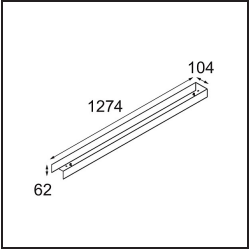

Specifications

Material	13390502
Tipo de fuente de luz	LED
Tipo de LED	NLP
Tecnología LED	PCB LED
CRI	Min. 90
Temperatura del color	2700K
Vida Útil	L80B10 @50.000 horas
Lámpara Incluida	Sí
Número de fuentes de luz	2
Binning (SDCM)	2
Dirección de la luz	Directo
Voltaje de entrada	230V
Luminaire power (W)	39,0
Clasificación eléctrica	I
Clasificación del IP	20
Clasificación de hilo incandescente (°C)	960
Protocolo de regulación	DALI, Push-Dim
DALI Standard	DALI version-1
Interio/Exterior	Interior
Aplicación	Techo, Pared
Montaje	Superficie
Ajustabilidad	Not Applicable
Distancia al objeto iluminado (m)	0,1
Color principal & Acabado principal	Negro, Mate
Peso bruto (g)	4270,0
Flujo luminoso por lámpara (lm)	1785
Eficacia (lm/W)	45
Índice de deslumbramiento	27

TM30 & CRI diagram

Light distribution & beam diagram

Diagrams

Accesorios Decorativo

- 13392132** Cover 1274 2x United Black Structure
- 13392109** Cover 1274 2x United White Structure

Choose a required accessory