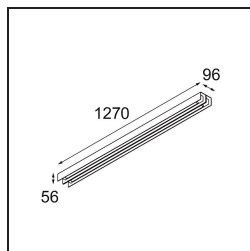

Datum
Kunde
Projekt
Art

United Surface 1274 2x LED 2700K DALI/Push-Dim DI Black Matt

Unsere Leuchte United, die mit dem Good Design Award ausgezeichnet wurde, ist ein bleibender Beweis für die einfache Schönheit der Leuchtstofflampe. Unabhängig davon ist diese LED-Leuchte mit ihrem U-förmigen Gehäuse, das sowohl an der Decke als auch an der Wand montiert werden kann, alles andere als gewöhnlich. Die Leuchtröhren der United LED sind leicht in das Gehäuse eingelassen, so dass das Licht an allen Seiten abgestrahlt wird, auch an beiden Enden.

Spezifikationen

Material	13390502
Typ der Lichtquelle	LED
LED Typ	NLP
LED-Technologie	LED-Platine
CRI	Min. 90
Farbtemperatur	2700K
Lebensdauer	L80 B10 bei 50.000 Stunden
Leuchtmittel enthalten	Ja
Anzahl Lichtquellen	2
Binning (SDCM)	2
Lichtrichtung	Abwärts
Eingangsspannung	230 V
Luminaire power (W)	39,0
Schutzklasse	I
Schutzart	20
Glühdrahtprüfung (°C)	960
Dimmprotokoll	DALI, Push-Dim
DALI Standard	DALI version-1
Innen/Außen	Innen
Anwendung	Decke, Wand
Montage	Aufbau
Verstellbarkeit	Not Applicable
Abstand zum beleuchteten Objekt (m)	0,1
Primärfarbe & Primäres Finish	Schwarz, Matt
Bruttogewicht (g)	4270,0
Lichtstrom pro Lampe (lm)	1785
Effizienz (lm/W)	45
UGR	27