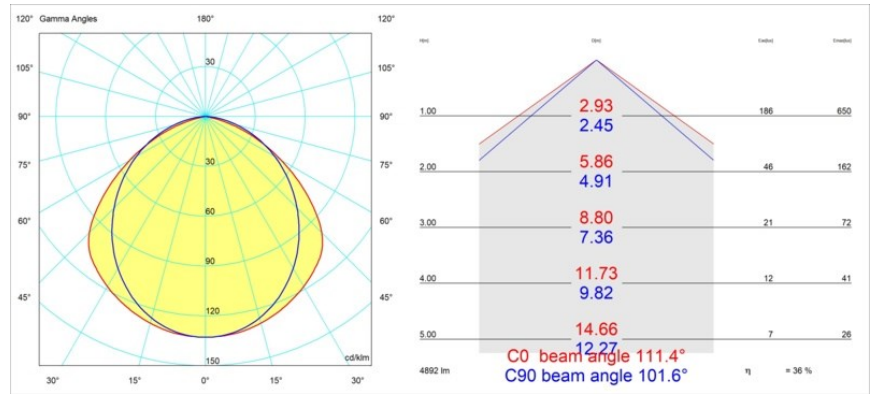

Lichtverteilung und Lichtverteilungskurve