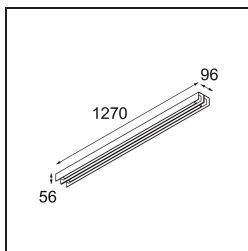

Datum
Kunde
Projekt
Art

United Surface 1274 2x LED 2700K DALI/Push-Dim DI Black Matt

Unsere Leuchte United, die mit dem Good Design Award ausgezeichnet wurde, ist ein bleibender Beweis für die einfache Schönheit der Leuchtstofflampe. Unabhängig davon ist diese LED-Leuchte mit ihrem U-förmigen Gehäuse, das sowohl an der Decke als auch an der Wand montiert werden kann, alles andere als gewöhnlich. Die Leuchtröhren der United LED sind leicht in das Gehäuse eingelassen, so dass das Licht an allen Seiten abgestrahlt wird, auch an beiden Enden.

Spezifikationen

Material	13390502
Typ der Lichtquelle	LED
LED Typ	NLP
LED-Technologie	LED-Platine
CRI	Min. 90
Farbtemperatur	2700K
Lebensdauer	L80 B10 bei 50.000 Stunden
Leuchtmittel enthalten	Ja
Anzahl Lichtquellen	2
Binning (SDCM)	2
Lichtrichtung	Abwärts
Eingangsspannung	230 V
Luminaire power (W)	39,0
Schutzklasse	I
Schutzart	20
Glühdrahtprüfung (°C)	960
Dimmprotokoll	DALI, Push-Dim
DALI Standard	DALI version-1
Innen/Außen	Innen
Anwendung	Decke, Wand
Montage	Aufbau
Verstellbarkeit	Not Applicable
Abstand zum beleuchteten Objekt (m)	0,1
Primärfarbe & Primäres Finish	Schwarz, Matt
Bruttogewicht (g)	4270,0
Lichtstrom pro Lampe (lm)	1785
Effizienz (lm/W)	45
UGR	27