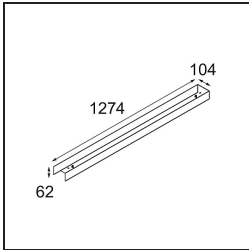

Spezifikationen

Material	13390502
Typ der Lichtquelle	LED
LED Typ	NLP
LED-Technologie	LED-Platine
CRI	Min. 90
Farbtemperatur	2700K
Lebensdauer	L80 B10 bei 50.000 Stunden
Leuchtmittel enthalten	Ja
Anzahl Lichtquellen	2
Binning (SDCM)	2
Lichtrichtung	Abwärts
Eingangsspannung	230 V
Luminaire power (W)	39,0
Schutzklasse	I
Schutzart	20
Glühdrahtprüfung (°C)	960
Dimmprotokoll	DALI, Push-Dim
DALI Standard	DALI version-1
Innen/Außen	Innen
Anwendung	Decke, Wand
Montage	Aufbau
Verstellbarkeit	Not Applicable
Abstand zum beleuchteten Objekt (m)	0,1
Primärfarbe & Primäres Finish	Schwarz, Matt
Bruttogewicht (g)	4270,0
Lichtstrom pro Lampe (lm)	1785
Effizienz (lm/W)	45
UGR	27

TM30 & CRI Diagramm

Lichtverteilung und Lichtverteilungskurve

Diagramm

Dekorative Zubehör

- 13392132** Cover 1274 2x United Black Structure
- 13392109** Cover 1274 2x United White Structure

Wählen Sie das benötigte Zubehör