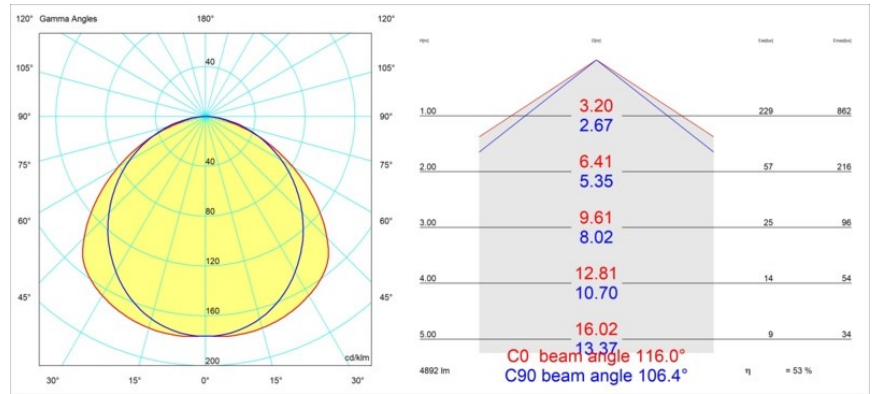

Lichtspreiding & Stralingsdiagram