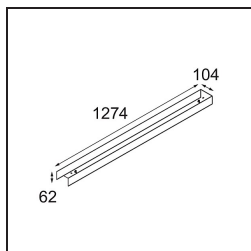

Decoratieve Accessoires

- **13392132** Cover 1274 2x United Black Structure
- **13392109** Cover 1274 2x United White Structure

Kies een vereist accessoire