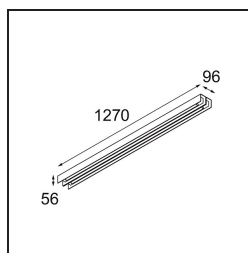

Datum
Klant
Project
Soort

*FFD\_United Surface 1274 2x LED 2700K 1-10V DI White Structure*

Onze United armatuur, die bekroond werd met een Good Design Award, blijft hulde brengen aan de eenvoudige pracht van de fluorescentielamp. Dat gezegd zijnde, is deze led-armatuur alles behalve gewoontjes, met een U-vormige behuizing die zowel op het plafond als op de muur gemonteerd kan worden. De lichtbuizen van United zijn enigszins ingebouwd in de behuizing, die licht uitstraalt langs alle zijden, ook aan beide uiteinden.

### Specificaties

Materiaal	13390409
Type Lichtbron	LED
LED type	NLP
LED technologie	Led-printplaat
CRI	Min. 90
Kleurtemperatuur	2700K
Levensduur	L80B10 bij 50.000 Uur
Lamp inbegrepen	Ja
Aantal Lichtbronnen	2
Binning (SDCM)	2
Lichtrichting	Omlaag
Ingangsspanning	230 V
Luminaire power (W)	39,0
Elektriciteitsklasse	I
IP-klasse	20
Gloeidraadtest (°C)	960
Protocol Voor Dimmen	1-10V
Binnen/Buiten	Binnen
Toepassing	Plafond, Wand
Montage	Opbouw
Verstelbaarheid	Not Applicable
Afstand tot Verlicht Voorwerp (m)	0,1
Primaire Kleur & Primaire Afwerking	Wit, Structuur
Brutogewicht (g)	4270,0
Lumenoutput per lampunit (lm)	2596
Efficiëntie (lm/W)	66
UGR	28