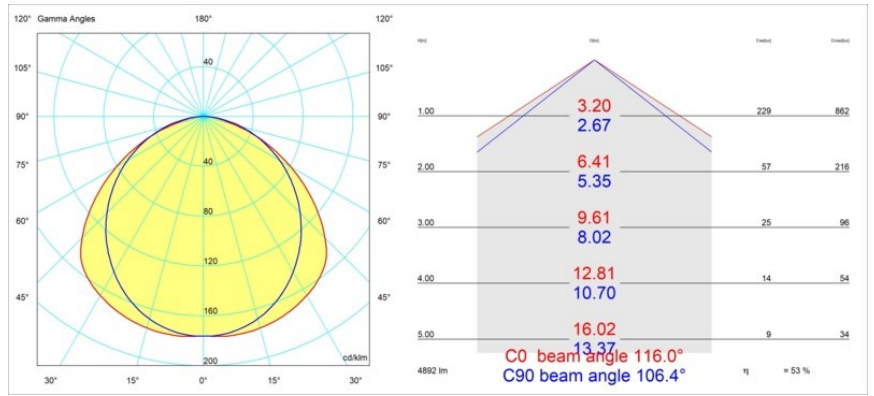

Light distribution & beam diagram