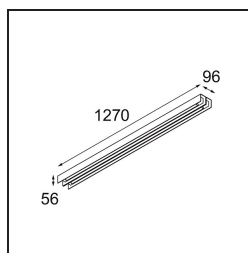

Date
Customer
Project
Type

*FFD\_United Surface 1274 2x LED 2700K 1-10V DI White Structure*

Nuestra luminaria United, merecedora del premio al diseño Good Design, continúa poniendo de manifiesto la belleza simple de la lámpara fluorescente. No obstante, esta luminaria LED no es nada común, con una carcasa en forma de U que admite montaje en techo o en pared. Los tubos de luz de United están ligeramente empotrados en la carcasa y emiten luz por todos los lados, incluidos ambos extremos.

### Specifications

Material	13390409
Tipo de fuente de luz	LED
Tipo de LED	NLP
Tecnología LED	PCB LED
CRI	Min. 90
Temperatura del color	2700K
Vida Útil	L80B10 @50.000 horas
Lámpara Incluida	Sí
Número de fuentes de luz	2
Binning (SDCM)	2
Dirección de la luz	Directo
Voltaje de entrada	230V
Luminaire power (W)	39,0
Clasificación eléctrica	I
Clasificación del IP	20
Clasificación de hilo incandescente (°C)	960
Protocolo de regulación	1-10V
Interio/Exterior	Interior
Aplicación	Techo, Pared
Montaje	Superficie
Ajustabilidad	Not Applicable
Distancia al objeto iluminado (m)	0,1
Color principal & Acabado principal	Blanco, Estructura
Peso bruto (g)	4270,0
Flujo luminoso por lámpara (lm)	2596
Eficacia (lm/W)	66
Índice de deslumbramiento	28