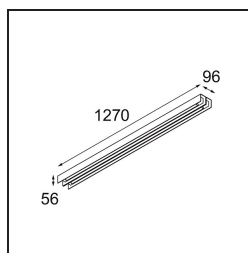

Datum
Klant
Project
Soort

FFD_United Surface 1274 2x LED 2700K 1-10V DI Black Matt

Onze United armatuur, die bekroond werd met een Good Design Award, blijft hulde brengen aan de eenvoudige pracht van de fluorescentielamp. Dat gezegd zijnde, is deze led-armatuur alles behalve gewoontjes, met een U-vormige behuizing die zowel op het plafond als op de muur gemonteerd kan worden. De lichtbuizen van United zijn enigszins ingebouwd in de behuizing, die licht uitstraalt langs alle zijden, ook aan beide uiteinden.

Specificaties

Materiaal	13390402
Type Lichtbron	LED
LED type	NLP
LED technologie	Led-printplaat
CRI	Min. 90
Kleurtemperatuur	2700K
Levensduur	L80B10 bij 50.000 Uur
Lamp inbegrepen	Ja
Aantal Lichtbronnen	2
Binning (SDCM)	2
Lichtrichting	Omlaag
Ingangsspanning	230 V
Luminaire power (W)	39,0
Elektriciteitsklasse	I
IP-klasse	20
Gloeidraadtest (°C)	960
Protocol Voor Dimmen	1-10V
Binnen/Buiten	Binnen
Toepassing	Plafond, Wand
Montage	Opbouw
Verstelbaarheid	Not Applicable
Afstand tot Verlicht Voorwerp (m)	0,1
Primaire Kleur & Primaire Afwerking	Zwart, Mat
Brutogewicht (g)	4270,0
Lumenoutput per lampunit (lm)	1785
Efficiëntie (lm/W)	45
UGR	27