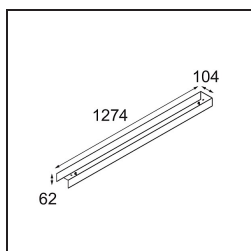

Specificaties

Materiaal	13390402
Type Lichtbron	LED
LED type	NLP
LED technologie	Led-printplaat
CRI	Min. 90
Kleurtemperatuur	2700K
Levensduur	L80B10 bij 50.000 Uur
Lamp inbegrepen	Ja
Aantal Lichtbronnen	2
Binning (SDCM)	2
Lichtrichting	Omlaag
Ingangsspanning	230 V
Luminaire power (W)	39,0
Elektriciteitsklasse	I
IP-klasse	20
Gloeidraadtest (°C)	960
Protocol Voor Dimmen	1-10V
Binnen/Buiten	Binnen
Toepassing	Plafond, Wand
Montage	Opbouw
Verstelbaarheid	Not Applicable
Afstand tot Verlicht Voorwerp (m)	0,1
Primaire Kleur & Primaire Afwerking	Zwart, Mat
Brutogewicht (g)	4270,0
Lumenoutput per lampunit (lm)	1785
Efficiëntie (lm/W)	45
UGR	27

TM30 & CRI Diagrammen

Lichtspreading & Stralingsdiagram

Diagrammen

Decoratieve Accessoires

- 13392132** Cover 1274 2x United Black Structure
- 13392109** Cover 1274 2x United White Structure

■ Kies een vereist accessoire