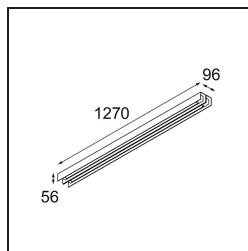

Date
Customer
Project
Type

FFD_United Surface 1274 2x LED 2700K 1-10V DI Black Matt

Il nostro apparecchio illuminante United, vincitore del Good Design Award, continua a essere una testimonianza della bellezza semplice delle lampade fluorescenti. Ciò detto, questo apparecchio a LED è tutt'altro che tradizionale, con un corpo a U che può essere montato sia a soffitto che a parete. I tubi luminosi di United sono leggermente incassati nell'alloggiamento ed emettono luce su tutti i lati, comprese le due estremità.

Specifications

Materiale	13390402
Tipo di Sorgente	LED
Tipologia LED	NLP
Tecnologie LED	LED PCB
CRI	Min. 90
Temperatura di colore della luce	2700K
Vita utile	L80B10 @50.000 ore
Lampadina inclusa	Sì
Numero di fonte luminosa	2
Binning (SDCM)	2
Direzione della luce	Diretta
Volt in ingresso	230V
Luminaire power (W)	39,0
Classificazione elettrica	I
Grado IP	20
Test filo a caldo (°C)	960
Protocollo di regolazione (Dimmer)	1-10V
Interno/Esterno	Interno
Applicazione	Soffitto, Parete
Montaggio	Superficie
Orientabilità	Not Applicable
Distanza dall'oggetto illuminato (m)	0,1
Colore primario & Finitura primaria	Nero, Opaca
Peso lordo (g)	4270,0
Flusso luminoso per lampade (lm)	1785
Efficienza (lm/W)	45
Livello abbagliamento	27