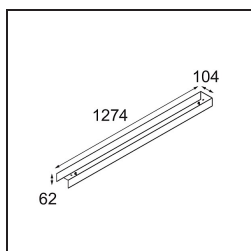

Caractéristiques

Matériaux	13390402
Type de Source Lumineuse	LED
Type de LED	NLP
Technologie LED	PCB de LED
CRI	Min. 90
Température de Couleur	2700K
Durée de Vie	L80B10 à 50 000 heures
Ampoule incluse	Oui
Nombre de Sources Lumineuses	2
Groupement (SDCM)	2
Direction de la Lumière	Bas
Tension d'Entrée	230 V
Luminaire power (W)	39,0
Classe Électrique	I
Indice de protection IP	20
Essai au fil incandescent (°C)	960
Protocole de Variation	1-10 V
Intérieur/extérieur	Intérieur
Application	Plafond, Mur
Montage	En Surface
Ajustabilité	Not Applicable
Distance avec l'Objet Éclairé (m)	0,1
Couleur Principale & Finition Principale	Noir, Mat
Poids brut (g)	4270,0
Flux lumineux par lampe (lm)	1785
Efficacité (lm/W)	45
UGR	27

TM30 & CRI diagrammes

Distribution de Lumière & Schéma de Faisceau

Diagrammes

Accessoires d'Eclairage décoratives

- 13392132** Cover 1274 2x United Black Structure
- 13392109** Cover 1274 2x United White Structure