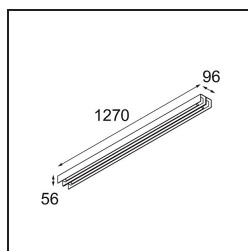

FFD_United Surface 1274 2x LED 2700K 1-10V DI Black Matt

Notre luminaire United récompensé par le Good Design Award continue d'être un hommage à la beauté simple de l'ampoule fluorescente. Ceci dit, ce luminaire LED est tout sauf ordinaire, avec son boîtier en forme de U qui peut être monté au plafond et au mur. Les tubes lumineux d'United sont légèrement en retrait dans le boîtier, émettant la lumière sur tous les côtés, y compris aux deux extrémités.

Caractéristiques

Matériaux	13390402
Type de Source Lumineuse	LED
Type de LED	NLP
Technologie LED	PCB de LED
CRI	Min. 90
Température de Couleur	2700K
Durée de Vie	L80B10 à 50 000 heures
Ampoule incluse	Oui
Nombre de Sources Lumineuses	2
Groupement (SDCM)	2
Direction de la Lumière	Bas
Tension d'Entrée	230 V
Luminaire power (W)	39,0
Classe Électrique	I
Indice de protection IP	20
Essai au fil incandescent (°C)	960
Protocole de Variation	1-10 V
Intérieur/extérieur	Intérieur
Application	Plafond, Mur
Montage	En Surface
Ajustabilité	Not Applicable
Distance avec l'Objet Éclairé (m)	0,1
Couleur Principale & Finition Principale	Noir, Mat
Poids brut (g)	4270,0
Flux lumineux par lampe (lm)	1785
Efficacité (lm/W)	45
UGR	27