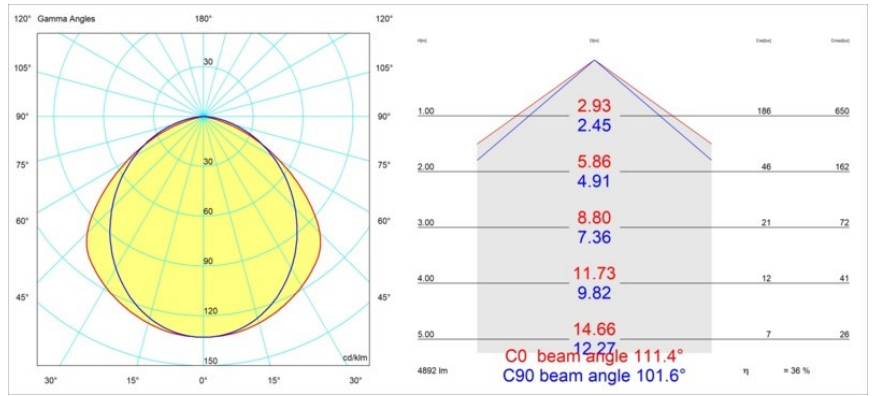

Distribution de Lumière & Schéma de Faisceau