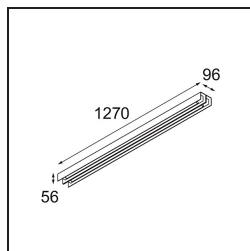

Date
Customer
Project
Type

FFD_United Surface 1274 2x LED 2700K 1-10V DI Black Matt

Specifications

Material	13390402
Tipo de fuente de luz	LED
Tipo de LED	NLP
Tecnología LED	PCB LED
CRI	Min. 90
Temperatura del color	2700K
Vida Útil	L80B10 @50.000 horas
Lámpara Incluida	Sí
Número de fuentes de luz	2
Binning (SDCM)	2
Dirección de la luz	Directo
Voltaje de entrada	230V
Luminaire power (W)	39,0
Clasificación eléctrica	I
Clasificación del IP	20
Clasificación de hilo incandescente (°C)	960
Protocolo de regulación	1-10V
Interio/Exterior	Interior
Aplicación	Techo, Pared
Montaje	Superficie
Ajustabilidad	Not Applicable
Distancia al objeto iluminado (m)	0,1
Color principal & Acabado principal	Negro, Mate
Peso bruto (g)	4270,0
Flujo luminoso por lámpara (lm)	1785
Eficacia (lm/W)	45
Índice de deslumbramiento	27

Nuestra luminaria United, merecedora del premio al diseño Good Design, continúa poniendo de manifiesto la belleza simple de la lámpara fluorescente. No obstante, esta luminaria LED no es nada común, con una carcasa en forma de U que admite montaje en techo o en pared. Los tubos de luz de United están ligeramente empotrados en la carcasa y emiten luz por todos los lados, incluidos ambos extremos.