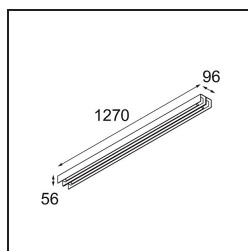

Datum
Kunde
Projekt
Art

FFD_United Surface 1274 2x LED 2700K 1-10V DI Black Matt

Unsere Leuchte United, die mit dem Good Design Award ausgezeichnet wurde, ist ein bleibender Beweis für die einfache Schönheit der Leuchtstofflampe. Unabhängig davon ist diese LED-Leuchte mit ihrem U-förmigen Gehäuse, das sowohl an der Decke als auch an der Wand montiert werden kann, alles andere als gewöhnlich. Die Leuchtröhren der United LED sind leicht in das Gehäuse eingelassen, so dass das Licht an allen Seiten abgestrahlt wird, auch an beiden Enden.

Spezifikationen

Material	13390402
Typ der Lichtquelle	LED
LED Typ	NLP
LED-Technologie	LED-Platine
CRI	Min. 90
Farbtemperatur	2700K
Lebensdauer	L80 B10 bei 50.000 Stunden
Leuchtmittel enthalten	Ja
Anzahl Lichtquellen	2
Binning (SDCM)	2
Lichtrichtung	Abwärts
Eingangsspannung	230 V
Luminaire power (W)	39,0
Schutzklasse	I
Schutzart	20
Glühdrahtprüfung (°C)	960
Dimmprotokoll	1-10V
Innen/Außen	Innen
Anwendung	Decke, Wand
Montage	Aufbau
Verstellbarkeit	Not Applicable
Abstand zum beleuchteten Objekt (m)	0,1
Primärfarbe & Primäres Finish	Schwarz, Matt
Bruttogewicht (g)	4270,0
Lichtstrom pro Lampe (lm)	1785
Effizienz (lm/W)	45
UGR	27