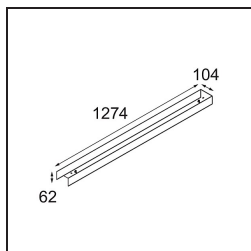

Spezifikationen

Material	13390402
Typ der Lichtquelle	LED
LED Typ	NLP
LED-Technologie	LED-Platine
CRI	Min. 90
Farbtemperatur	2700K
Lebensdauer	L80 B10 bei 50.000 Stunden
Leuchtmittel enthalten	Ja
Anzahl Lichtquellen	2
Binning (SDCM)	2
Lichtrichtung	Abwärts
Eingangsspannung	230 V
Luminaire power (W)	39,0
Schutzklasse	I
Schutzart	20
Glühdrahtprüfung (°C)	960
Dimmprotokoll	1-10V
Innen/Außen	Innen
Anwendung	Decke, Wand
Montage	Aufbau
Verstellbarkeit	Not Applicable
Abstand zum beleuchteten Objekt (m)	0,1
Primärfarbe & Primäres Finish	Schwarz, Matt
Bruttogewicht (g)	4270,0
Lichtstrom pro Lampe (lm)	1785
Effizienz (lm/W)	45
UGR	27

TM30 & CRI Diagramm

Lichtverteilung und Lichtverteilungskurve

Diagramm

Dekorative Zubehör

- 13392132** Cover 1274 2x United Black Structure
- 13392109** Cover 1274 2x United White Structure

Wählen Sie das benötigte Zubehör