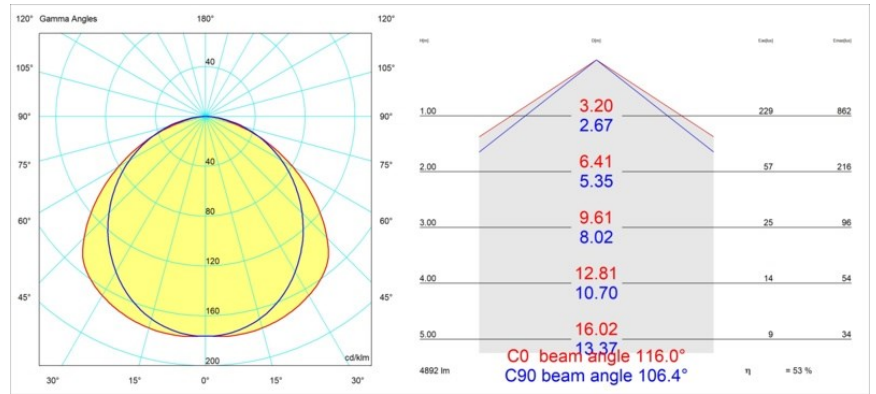

Lichtspreading & Stralingsdiagram