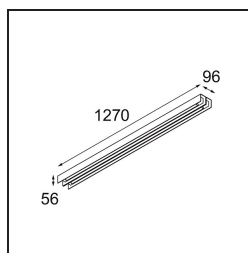

Datum
Klant
Project
Soort

United Surface 1274 2x LED 2700K Non-Dim DI White Structure

Onze United armatuur, die bekroond werd met een Good Design Award, blijft hulde brengen aan de eenvoudige pracht van de fluorescentielamp. Dat gezegd zijnde, is deze led-armatuur alles behalve gewoontjes, met een U-vormige behuizing die zowel op het plafond als op de muur gemonteerd kan worden. De lichtbuizen van United zijn enigszins ingebouwd in de behuizing, die licht uitstraalt langs alle zijden, ook aan beide uiteinden.

Specificaties

Materiaal	13390309
Type Lichtbron	LED
LED type	NLP
LED technologie	Led-printplaat
CRI	Min. 90
Kleurtemperatuur	2700K
Levensduur	L80B10 bij 50.000 Uur
Lamp inbegrepen	Ja
Aantal Lichtbronnen	2
Binning (SDCM)	2
Lichtrichting	Omlaag
Ingangsspanning	230 V
Luminaire power (W)	39,0
Elektriciteitsklasse	I
IP-klasse	20
Gloeidraadtest (°C)	960
Protocol Voor Dimmen	Niet-Dimbaar
Binnen/Buiten	Binnen
Toepassing	Plafond, Wand
Montage	Opbouw
Verstelbaarheid	Not Applicable
Afstand tot Verlicht Voorwerp (m)	0,1
Primaire Kleur & Primaire Afwerking	Wit, Structuur
Brutogewicht (g)	4270,0
Lumenoutput per lampunit (lm)	2596
Efficiëntie (lm/W)	66
UGR	28