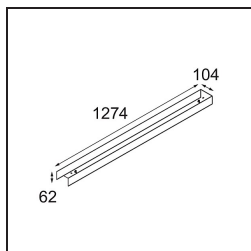

Specificaties

Materiaal	13390309
Type Lichtbron	LED
LED type	NLP
LED technologie	Led-printplaat
CRI	Min. 90
Kleurtemperatuur	2700K
Levensduur	L80B10 bij 50.000 Uur
Lamp inbegrepen	Ja
Aantal Lichtbronnen	2
Binning (SDCM)	2
Lichtrichting	Omlaag
Ingangsspanning	230 V
Luminaire power (W)	39,0
Elektriciteitsklasse	I
IP-klasse	20
Gloeidraadtest (°C)	960
Protocol Voor Dimmen	Niet-Dimbaar
Binnen/Buiten	Binnen
Toepassing	Plafond, Wand
Montage	Opbouw
Verstelbaarheid	Not Applicable
Afstand tot Verlicht Voorwerp (m)	0,1
Primaire Kleur & Primaire Afwerking	Wit, Structuur
Brutogewicht (g)	4270,0
Lumenoutput per lampunit (lm)	2596
Efficiëntie (lm/W)	66
UGR	28

TM30 & CRI Diagrammen

Lichtspreading & Stralingsdiagram

Diagrammen

Decoratieve Accessoires

- 13392132** Cover 1274 2x United Black Structure
- 13392109** Cover 1274 2x United White Structure

■ Kies een vereist accessoire