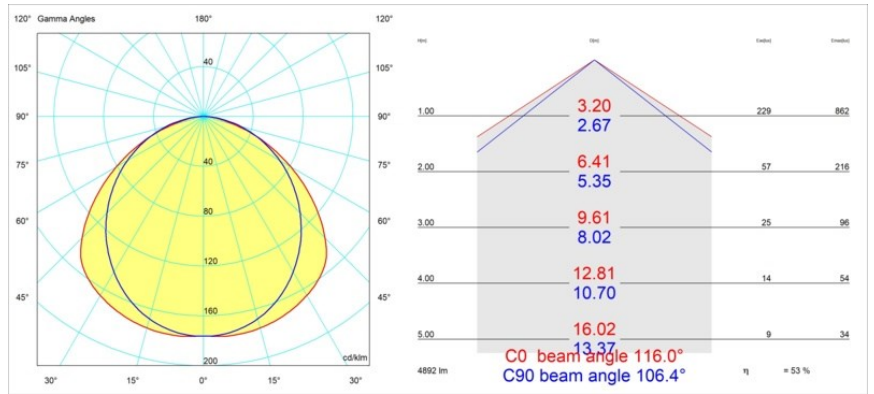

Light distribution & beam diagram