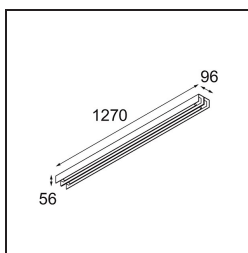

Date
Customer
Project
Type

United Surface 1274 2x LED 2700K Non-Dim DI White Structure

Nuestra luminaria United, merecedora del premio al diseño Good Design, continúa poniendo de manifiesto la belleza simple de la lámpara fluorescente. No obstante, esta luminaria LED no es nada común, con una carcasa en forma de U que admite montaje en techo o en pared. Los tubos de luz de United están ligeramente empotrados en la carcasa y emiten luz por todos los lados, incluidos ambos extremos.

Specifications

Material	13390309
Tipo de fuente de luz	LED
Tipo de LED	NLP
Tecnología LED	PCB LED
CRI	Min. 90
Temperatura del color	2700K
Vida Útil	L80B10 @50.000 horas
Lámpara Incluida	Sí
Número de fuentes de luz	2
Binning (SDCM)	2
Dirección de la luz	Directo
Voltaje de entrada	230V
Luminaire power (W)	39,0
Clasificación eléctrica	I
Clasificación del IP	20
Clasificación de hilo incandescente (°C)	960
Protocolo de regulación	no regulable
Interio/Exterior	Interior
Aplicación	Techo, Pared
Montaje	Superficie
Ajustabilidad	Not Applicable
Distancia al objeto iluminado (m)	0,1
Color principal & Acabado principal	Blanco, Estructura
Peso bruto (g)	4270,0
Flujo luminoso por lámpara (lm)	2596
Eficacia (lm/W)	66
Índice de deslumbramiento	28