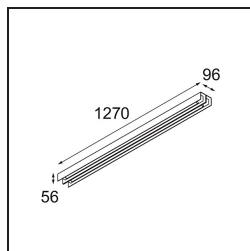

### Specificaties

Materiaal	13390302
Type Lichtbron	LED
LED type	NLP
LED technologie	Led-printplaat
CRI	Min. 90
Kleurtemperatuur	2700K
Levensduur	L80B10 bij 50.000 Uur
Lamp inbegrepen	Ja
Aantal Lichtbronnen	2
Binning (SDCM)	2
Lichtrichting	Omlaag
Ingangsspanning	230 V
Luminaire power (W)	39,0
Elektriciteitsklasse	I
IP-klasse	20
Gloeidraadtest (°C)	960
Protocol Voor Dimmen	Niet-Dimbaar
Binnen/Buiten	Binnen
Toepassing	Plafond, Wand
Montage	Opbouw
Verstelbaarheid	Not Applicable
Afstand tot Verlicht Voorwerp (m)	0,1
Primaire Kleur & Primaire Afwerking	Zwart, Mat
Brutogewicht (g)	4270,0
Lumenoutput per lampunit (lm)	1785
Efficiëntie (lm/W)	45
UGR	27