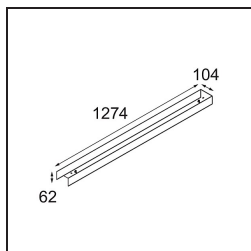

### Specificaties

Materiaal	13390302
Type Lichtbron	LED
LED type	NLP
LED technologie	Led-printplaat
CRI	Min. 90
Kleurtemperatuur	2700K
Levensduur	L80B10 bij 50.000 Uur
Lamp inbegrepen	Ja
Aantal Lichtbronnen	2
Binning (SDCM)	2
Lichtrichting	Omlaag
Ingangsspanning	230 V
Luminaire power (W)	39,0
Elektriciteitsklasse	I
IP-klasse	20
Gloeidraadtest (°C)	960
Protocol Voor Dimmen	Niet-Dimbaar
Binnen/Buiten	Binnen
Toepassing	Plafond, Wand
Montage	Opbouw
Verstelbaarheid	Not Applicable
Afstand tot Verlicht Voorwerp (m)	0,1
Primaire Kleur & Primaire Afwerking	Zwart, Mat
Brutogewicht (g)	4270,0
Lumenoutput per lampunit (lm)	1785
Efficiëntie (lm/W)	45
UGR	27

**TM30 & CRI Diagrammen**

**Lichtspreiding & Stralingsdiagram**

Diagrammen

**Decoratieve Accessoires**

- 13392132** Cover 1274 2x United Black Structure
- 13392109** Cover 1274 2x United White Structure

Kies een vereist accessoire