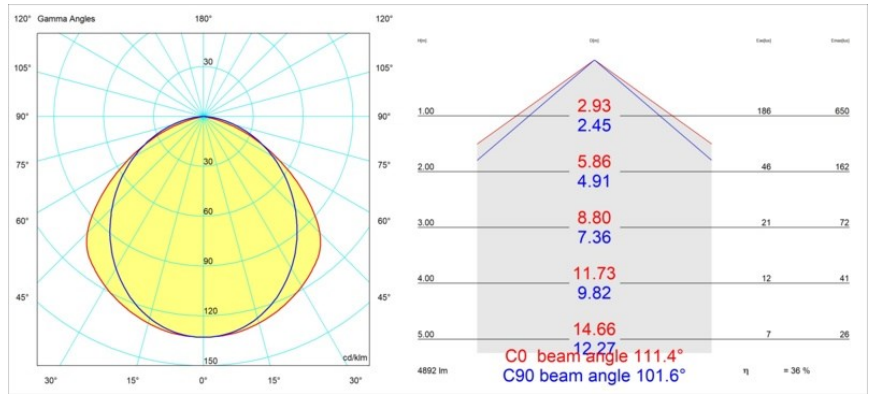

Lichtspreiding & Stralingsdiagram