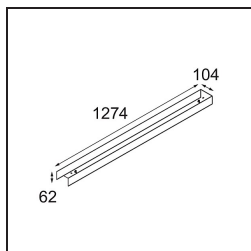

Accessori Decorativi

- **13392132** Cover 1274 2x United Black Structure
- **13392109** Cover 1274 2x United White Structure

Choose a required accessory