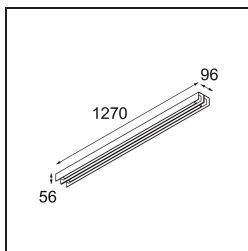

Date
Customer
Project
Type

United Surface 1274 2x LED 2700K Non-Dim DI Black Matt

Il nostro apparecchio illuminante United, vincitore del Good Design Award, continua a essere una testimonianza della bellezza semplice delle lampade fluorescenti. Ciò detto, questo apparecchio a LED è tutt'altro che tradizionale, con un corpo a U che può essere montato sia a soffitto che a parete. I tubi luminosi di United sono leggermente incassati nell'alloggiamento ed emettono luce su tutti i lati, comprese le due estremità.

Specifications

Materiale	13390302
Tipo di Sorgente	LED
Tipologia LED	NLP
Tecnologie LED	LED PCB
CRI	Min. 90
Temperatura di colore della luce	2700K
Vita utile	L80B10 @50.000 ore
Lampadina inclusa	Sì
Numero di fonte luminosa	2
Binning (SDCM)	2
Direzione della luce	Diretta
Volt in ingresso	230V
Luminaire power (W)	39,0
Classificazione elettrica	I
Grado IP	20
Test filo a caldo (°C)	960
Protocollo di regolazione (Dimmer)	non dimmerabile
Interno/Esterno	Interno
Applicazione	Soffitto, Parete
Montaggio	Superficie
Orientabilità	Not Applicable
Distanza dall'oggetto illuminato (m)	0,1
Colore primario & Finitura primaria	Nero, Opaca
Peso lordo (g)	4270,0
Flusso luminoso per lampade (lm)	1785
Efficienza (lm/W)	45
Livello abbagliamento	27