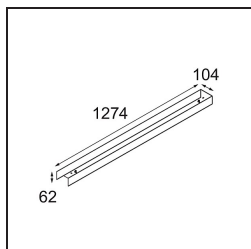

Accessoires d'Eclairage décoratives

- **13392132** Cover 1274 2x United Black Structure
- **13392109** Cover 1274 2x United White Structure

Choisir un accessoire requis