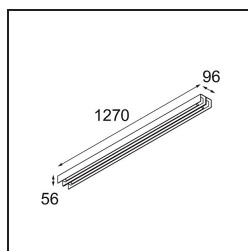

Date
Client
Projet
Type

United Surface 1274 2x LED 2700K Non-Dim DI Black Matt

Notre luminaire United récompensé par le Good Design Award continue d'être un hommage à la beauté simple de l'ampoule fluorescente. Ceci dit, ce luminaire LED est tout sauf ordinaire, avec son boîtier en forme de U qui peut être monté au plafond et au mur. Les tubes lumineux d'United sont légèrement en retrait dans le boîtier, émettant la lumière sur tous les côtés, y compris aux deux extrémités.

Caractéristiques

Matériaux	13390302
Type de Source Lumineuse	LED
Type de LED	NLP
Technologie LED	PCB de LED
CRI	Min. 90
Température de Couleur	2700K
Durée de Vie	L80B10 à 50 000 heures
Ampoule incluse	Oui
Nombre de Sources Lumineuses	2
Groupement (SDCM)	2
Direction de la Lumière	Bas
Tension d'Entrée	230 V
Luminaire power (W)	39,0
Classe Électrique	I
Indice de protection IP	20
Essai au fil incandescent (°C)	960
Protocole de Variation	Non Dimmable
Intérieur/extérieur	Intérieur
Application	Plafond, Mur
Montage	En Surface
Ajustabilité	Not Applicable
Distance avec l'Objet Éclairé (m)	0,1
Couleur Principale & Finition Principale	Noir, Mat
Poids brut (g)	4270,0
Flux lumineux par lampe (lm)	1785
Efficacité (lm/W)	45
UGR	27