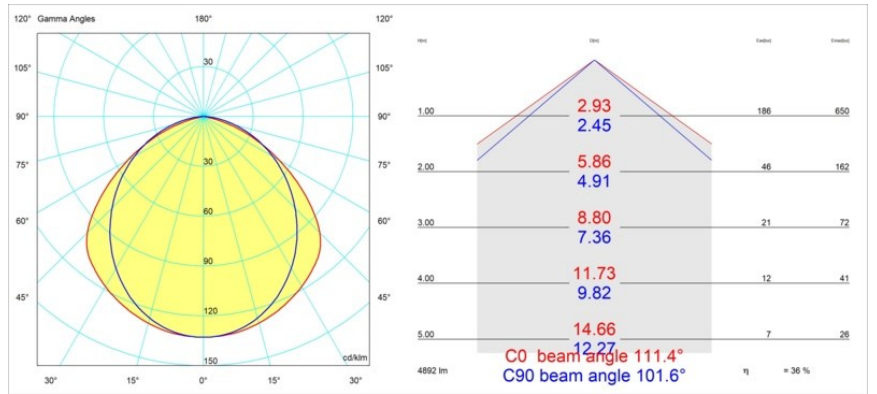

Distribution de Lumière & Schéma de Faisceau